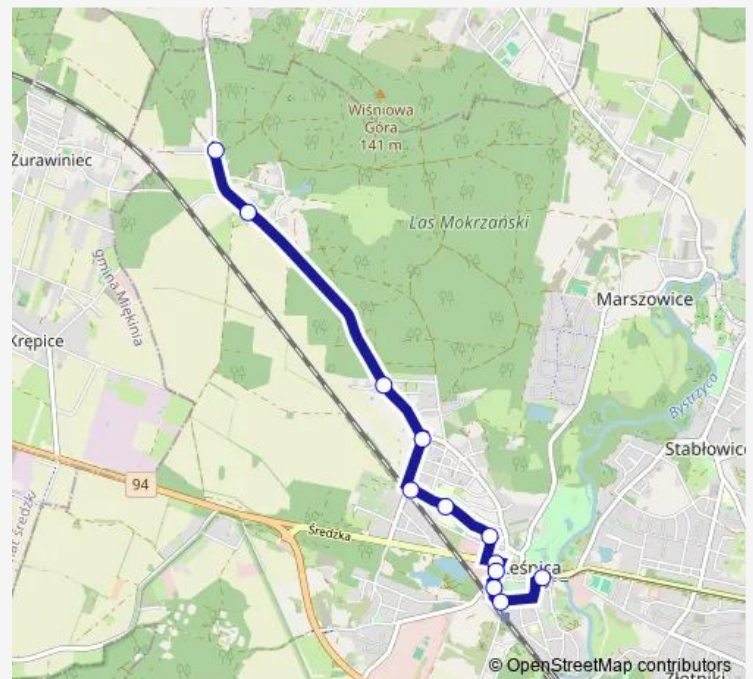

Saturday 20:00

Sunday 20:00

**Route info**

Direction: Las Mokrzański

Stops: 12

Trip Duration: 0 hour 13 min

137

## Direction

Las Mokrzański — Leśnica

12 stops

[Open route schedule](#)

Las Mokrzański

Mokra

Grzybowa

Dolnobrzeska

Krępicka

Krępicka - szkoła

Zajazdowa

Leśnica - Hermes

Średzka

Rubczaka

Rubczaka (Stacja kolejowa)

Leśnica

## Route info

Direction: Las Mokrzański

Stops: 12

Trip Duration: 0 hour 13 min