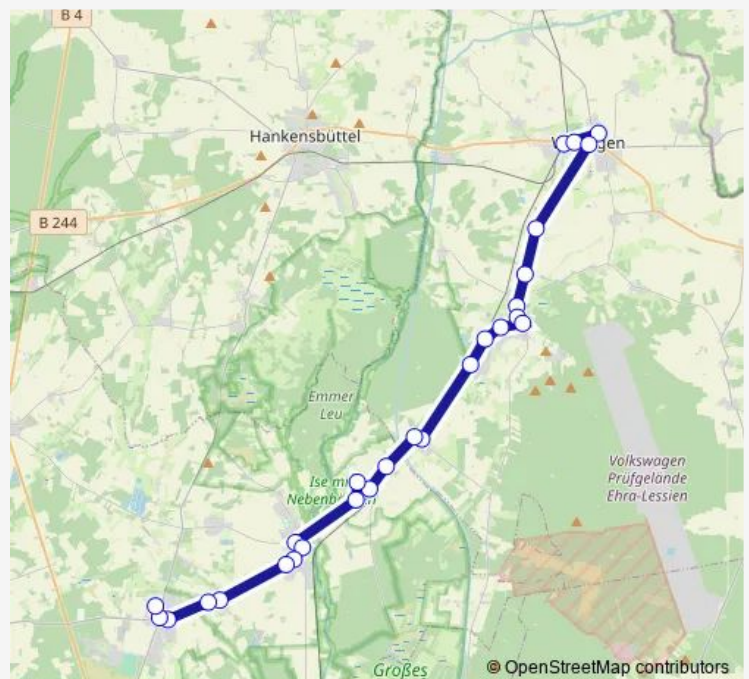

Schönewörde, Nord

Schönewörde, Dorfstraße

Schönewörde, Lindenstraße

Route schedule

Wittingen, Bahnhof — Wesendorf, Schule

Monday 07:05

Tuesday 07:05

Wednesday 07:05

Thursday 07:05

Friday 07:05

Saturday —

Sunday —

Route info

Direction: Wittingen, Bahnhof

Stops: 31

Trip Duration: 0 hour 48 min

137

BusMaps

Schönewörde, Hagenkamp

Wahrenholz, Schule

Wahrenholz, Ortsmitte

Wahrenholz, Krendel

Wahrenholz, Süd

Westerholz, Hauptstraße