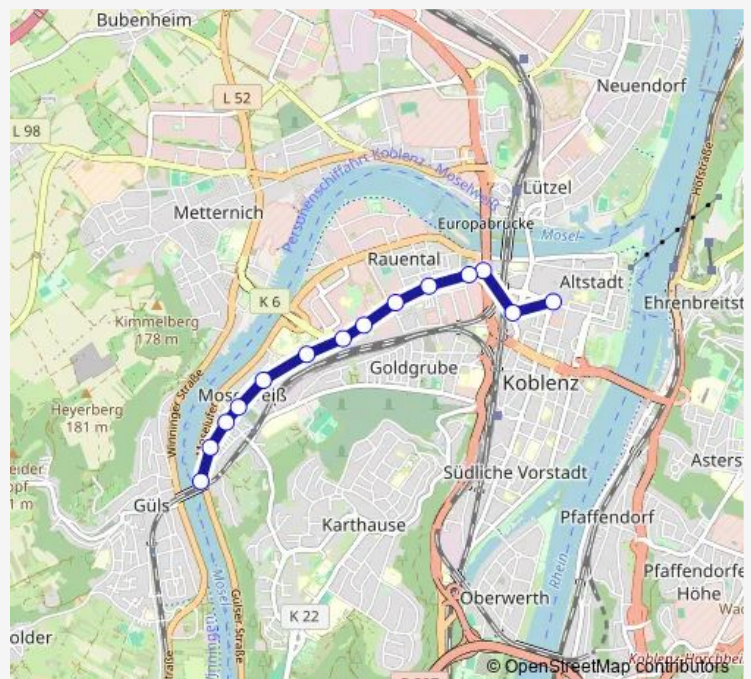

Koblenz Saarplatz

Koblenz Bahnhof Stadtmitte/Löhr-Center

Koblenz Zentralplatz/Forum

Route schedule

Koblenz Moselweiß Gülser Brücke — Koblenz Zentralplatz/Forum

Monday	06:09-19:39
Tuesday	06:09-19:39
Wednesday	06:09-19:39
Thursday	06:09-19:39
Friday	06:09-19:39
Saturday	07:09-19:39
Sunday	—

Route info

Direction: Koblenz Moselweiß Gülser Brücke

Stops: 14

Trip Duration: 0 hour 19 min

Direction

Koblenz Zentralplatz/Forum — Koblenz Moselweiß Gülser Brücke

14 stops

[Open route schedule](#)