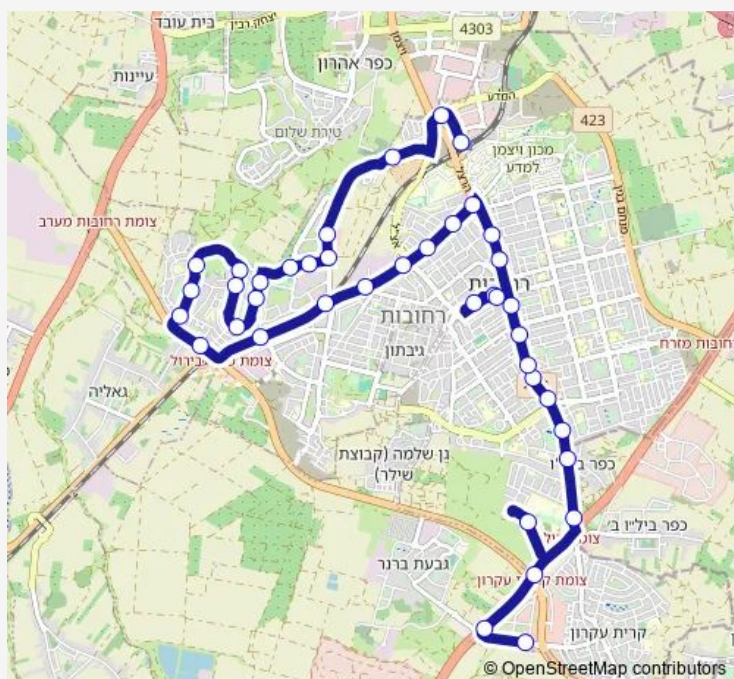

דוד אלעזר/השיף

דוד אלעזר/בן גוריון

הרדוף/דרך בן גוריון

קהילת טורונטו/כביש 411

Route schedule

ת. רכבת רחובות/רציפים עירוני — המלך חסן השני/בוסי סנט ג'ורג

Monday 05:30-19:43

Tuesday 05:30-19:43

Wednesday 05:30-19:43

Thursday 05:30-19:43

Friday 05:30-14:15

Saturday 19:00-23:00

Sunday 05:30-19:43

Route info

Direction: ת. רכבת רחובות/רציפים עירוני

Stops: 45

Trip Duration: 0 hour 54 min

16 — המלך חסן השני/בוסי סנט ג'ורג-קרית עקרון<->ת. רכבת רחובות/הורדה-רחובות-1#

דרך הים/דרך יצחק כץ

דרך הים/קלמן גבריאילוב

דרך הים/דרך ששת הימים

בית ספר עמל/דרך הים

דרך יבנה/רוזנסקי

Sunday 06:10-23:00

Route info

Direction: המלך חסן השני/בוסי סנט ג'ורג

Stops: 40

Trip Duration: 0 hour 51 min

הרדוף/דוד אלעזר

דרך בן גוריון/יהונתן

הגאון בן איש חי/גן ציבורי