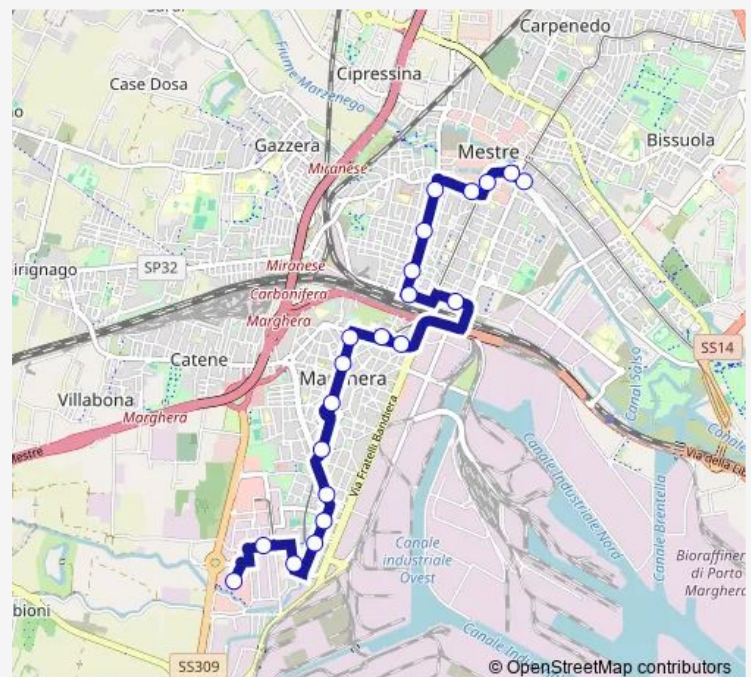

Thursday 22:25

Friday 22:25

Saturday 22:25

Sunday 22:25

Route info

Direction: 27 Ottobre D4

Stops: 21

Trip Duration: 0 hour 20 min

16 — 27 Ottobre D4 - Marghera Arduino

Direction

Marghera Arduino — 27 Ottobre D4

19 stops

[Open route schedule](#)

Marghera Arduino

Bottenigo Pinton

Bottenigo Bottenigo

Pasini Fratellanza

Beccaria Correnti

Rinascita Beccaria

Piazza Mercato

Sant'Antonio Municipio

Lavelli Paolucci

Rizzardi Carrer

Cavalcavia Vempa