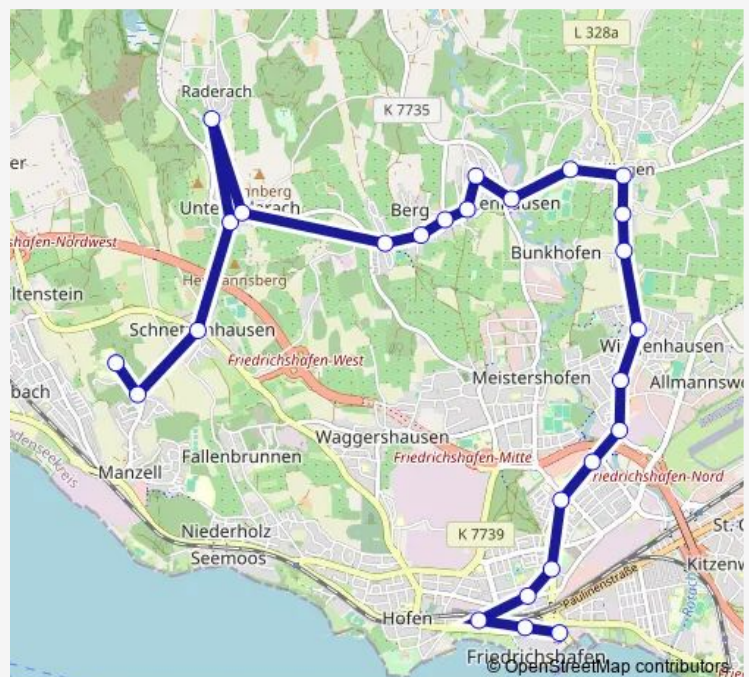

FN Unterraderach Berger Str.

Route schedule

Friedrichsh. Hafenbahnhof — FN Schnetzenhausen Kirche

Monday 06:04-23:30

Tuesday 06:04-23:30

Wednesday 06:04-23:30

Thursday 06:04-23:30

Friday 06:04-23:30

Saturday 06:45-23:30

Sunday 07:45-23:30

Route info

Direction: Friedrichsh. Hafenbahnhof

Stops: 24

Trip Duration: 0 hour 42 min

Friedrichshafen Raderach

FN U.raderach Tannenburgstr.

FN Schnetzenhausen Kirche

Direction

Friedrichshafen Klinikum — Friedrichsh. Hafenbahnhof

26 stops

[Open route schedule](#)

Friedrichshafen Klinikum

Friedrichshafen Röntgenstraße

FN Schnetzenhausen Kirche

Monday 06:30-23:00

Tuesday 06:30-23:00

Wednesday 06:30-23:00

Thursday 06:30-23:00

Friday 06:30-23:00

Saturday 07:24-23:00

Sunday 08:30-22:00

Route info