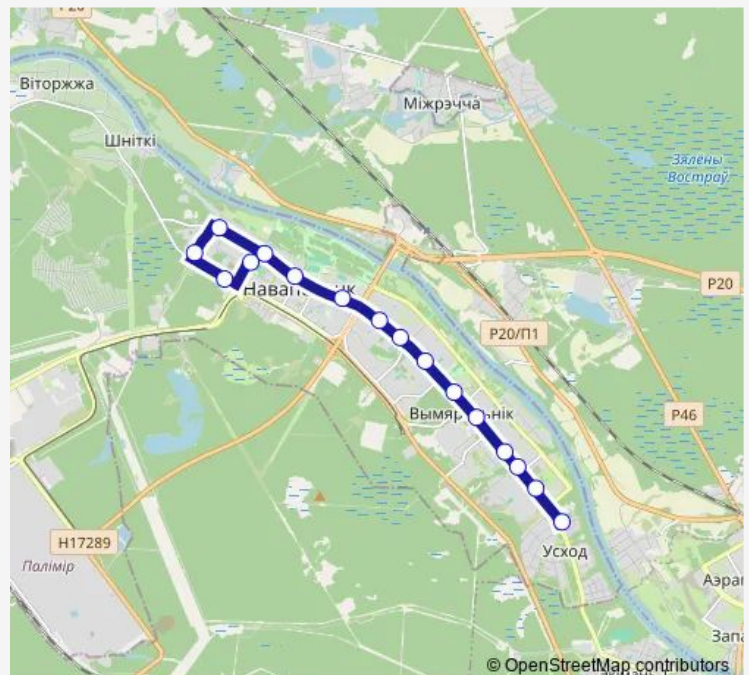

Monday 08:50-16:00

Tuesday 08:50-16:00

Wednesday 08:50-16:00

Thursday 08:50-16:00

Friday 08:50-16:00

Saturday 08:50-15:50

Sunday 08:50-15:50

Route info

Direction: ДС Подкастельцы

Stops: 16

Trip Duration: 0 hour 34 min

Direction

Магазин Березка — ДС Подкастельцы

14 stops

[Open route schedule](#)

Магазин Березка