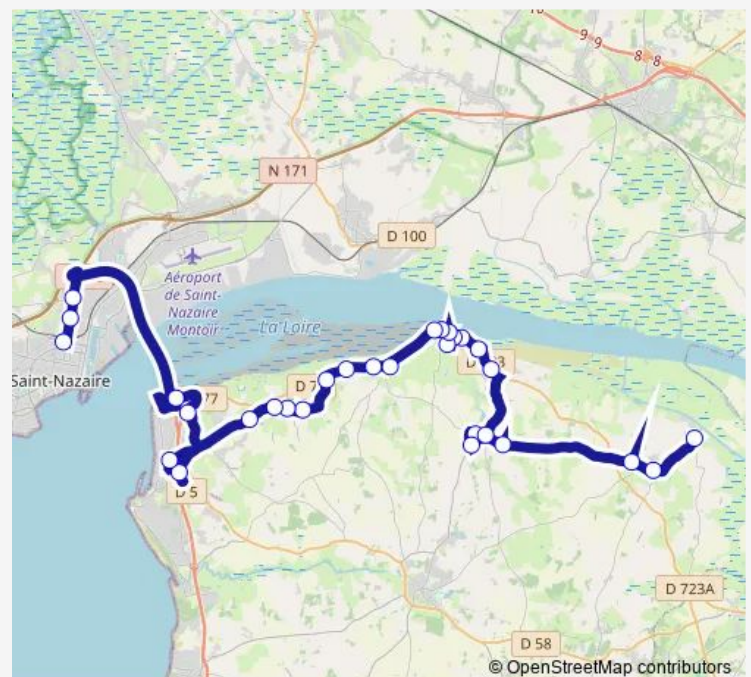

Thursday 07:10-20:00

Friday 07:10-20:00

Saturday 07:10-20:00

Sunday 12:30-19:05

Route info

Direction: Gare Sncf

Stops: 30

Trip Duration: 1 hour 3 min

Route info

Direction: Le Migron

Stops: 30

Trip Duration: 1 hour 5 min

Basse Prinais

Maison Départementale

Fontaine aux Bruns

ZAC Grandchamp