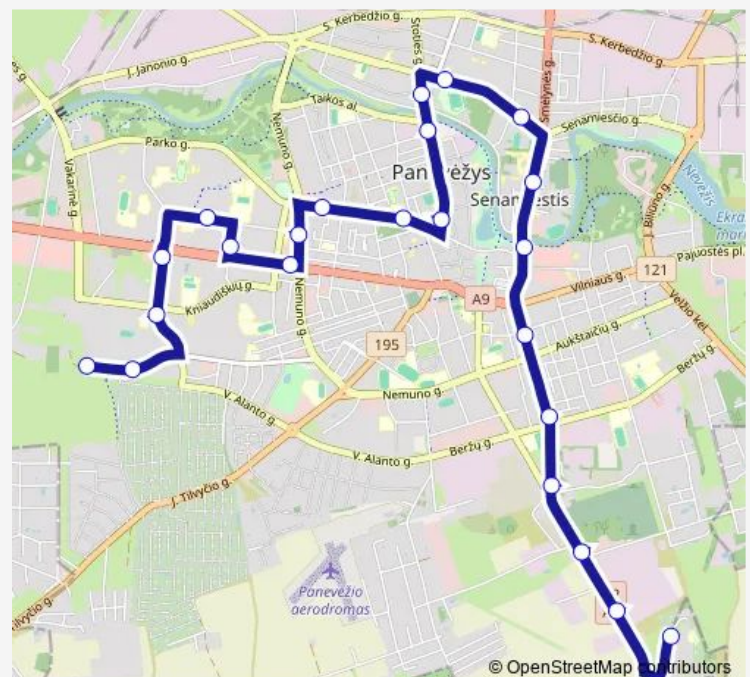

### Route schedule

Pažagieniai — Molainių g.

Monday 05:10-21:57

Tuesday 05:10-21:57

Wednesday 05:10-21:57

Thursday 05:10-21:57

Friday 05:10-21:57

Saturday 06:10-21:20

### Route info

Direction: Pažagieniai

Stops: 23

Trip Duration: 0 hour 38 min

16 — Pažagieniai - Molainių g.

BusMaps

Šaltinio mokykla

Molainių g.

## Direction

Autobusų parkas — Molainių g.

6 stops

[Open route schedule](#)

Autobusų parkas

Durpyno g.

5-oji gimnazija

J. Tilvyčio g.

## Route info

Direction: Autobusų parkas

Stops: 6

Trip Duration: 0 hour 14 min