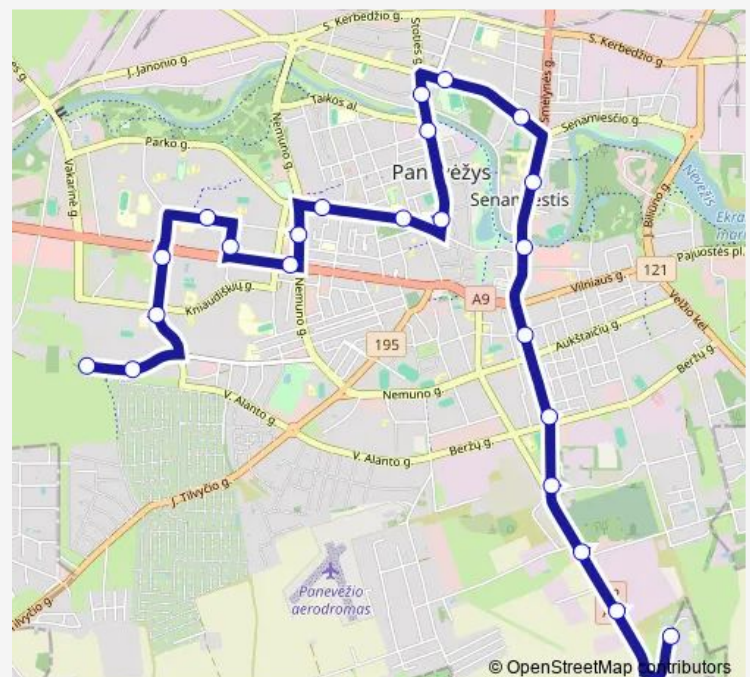

### Route schedule

Pažagieniai — Molainių g.

Monday 05:10-21:57

Tuesday 05:10-21:57

Wednesday 05:10-21:57

Thursday 05:10-21:57

Friday 05:10-21:57

Saturday 06:10-21:20

### Route info

Direction: Pažagieniai

Stops: 23

Trip Duration: 0 hour 34 min

16 — Pažagieniai - Molainių g.

Šaltinio mokykla

Molainių g.

## Route info

Direction: Autobusų parkas

Stops: 6

Trip Duration: 0 hour 11 min

## Route info

Direction: Molainių g.

Stops: 21

Trip Duration: 0 hour 34 min

16 Bus time schedules and route maps are available in an offline PDF at [busmaps.com](https://busmaps.com). Use the [busmaps.com](https://busmaps.com) website to see live bus times, train schedule or subway schedule, and step-by-step directions for all public transit in Panevezys