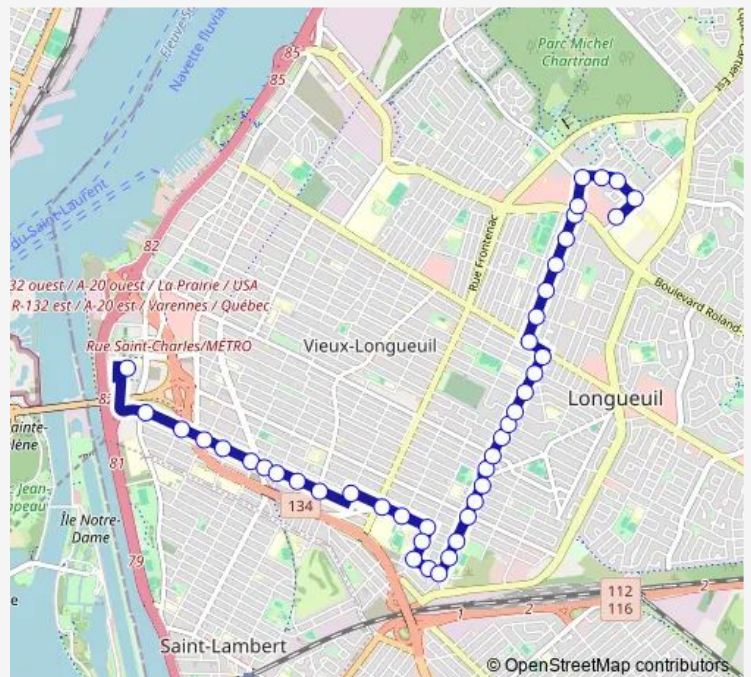

Direction

ch. Du Tremblay et civique 1195 — Terminus Longueuil

40 stops

[Open route schedule](#)

ch. Du Tremblay et civique 1195

ch. Du Tremblay et boul. Roland-Therrien

King-George et Bellerose

King-George et Laurier

Saturday 05:38-00:38⁺¹

Sunday 05:38-00:38⁺¹

Route info

Direction: ch. Du Tremblay et civique 1195

Stops: 40

Trip Duration: 0 hour 24 min

16 — Nobert / King-George / Adoncour

Séguin et Conefroy

Séguin et Beauregard

Beauregard et civique 1300

Beauregard et La Salle

La Salle et Hubert

La Salle et boul. Curé-Poirier ouest

La Salle et Front

Front et boul. La Fayette

boul. La Fayette et ch. du Coteau-Rouge

boul. La Fayette et Green

boul. La Fayette et Beauchamp

boul. La Fayette et Franquelin

boul. La Fayette et civique 967

boul. La Fayette et Benjamin-Constant

boul. La Fayette et Goupil

boul. La Fayette et Saint-Laurent ouest