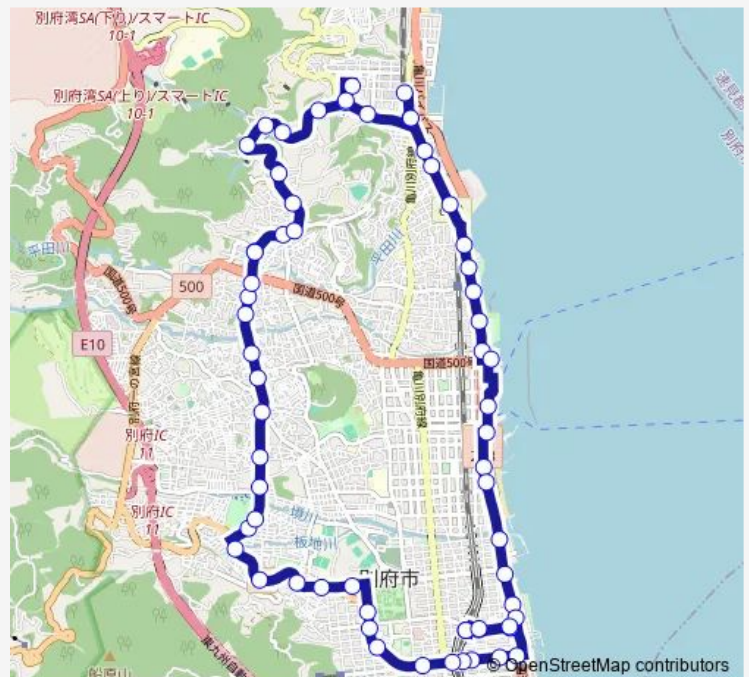

照波園

Amane Resort前

上人ヶ浜公園前

Route schedule

鉄輪 — 鉄輪

Monday 07:00-17:49

Tuesday 07:00-17:49

Wednesday 07:00-17:49

Thursday 07:00-17:49

Friday 07:00-17:49

Saturday 06:56-18:49

Sunday 06:21-19:05

Route info

Direction: 鉄輪

Stops: 64

Trip Duration: 1 hour 12 min

■ 16 — 外廻り循環線

BusMaps

六勝園

深町

春木川

さんふらわあターミナル別府前

第三埠頭入口

別府交通センター

Friday 06:21-14:49

Saturday 08:49-15:19

Sunday —

Route info

Direction: 鉄輪

Stops: 63

Trip Duration: 1 hour 9 min

別府交通センター