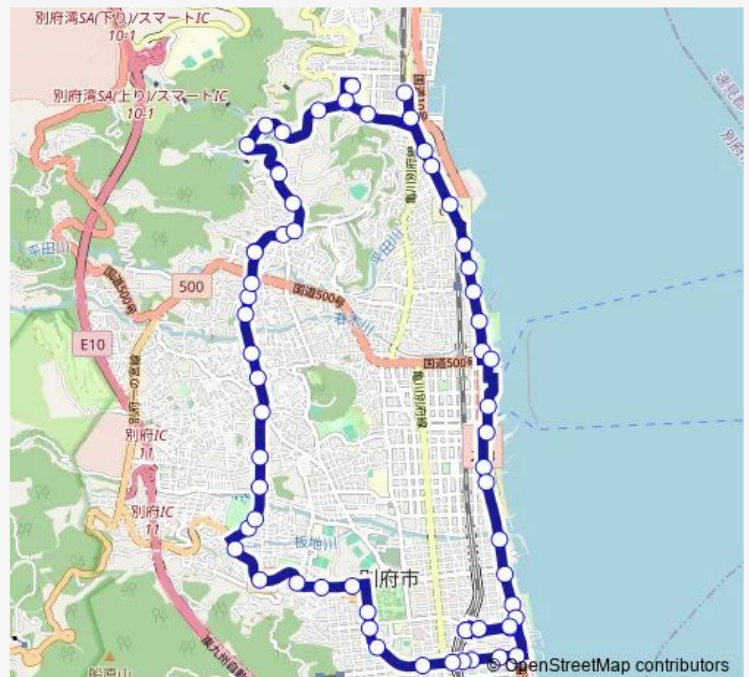

野田

柴石温泉入口

城の内

血の池地獄前

湯の森

内竈入口

別府医療センター

内竈入口

上人ヶ浜公園前

### Route schedule

鉄輪 — 鉄輪

Monday 07:00-17:49

Tuesday 07:00-17:49

Wednesday 07:00-17:49

Thursday 07:00-17:49

Friday 07:00-17:49

Saturday 06:56-18:49

### Route info

Direction: 鉄輪

Stops: 64

Trip Duration: 1 hour 7 min

■ 16 — 外廻り循環線

BusMaps

六勝園

深町