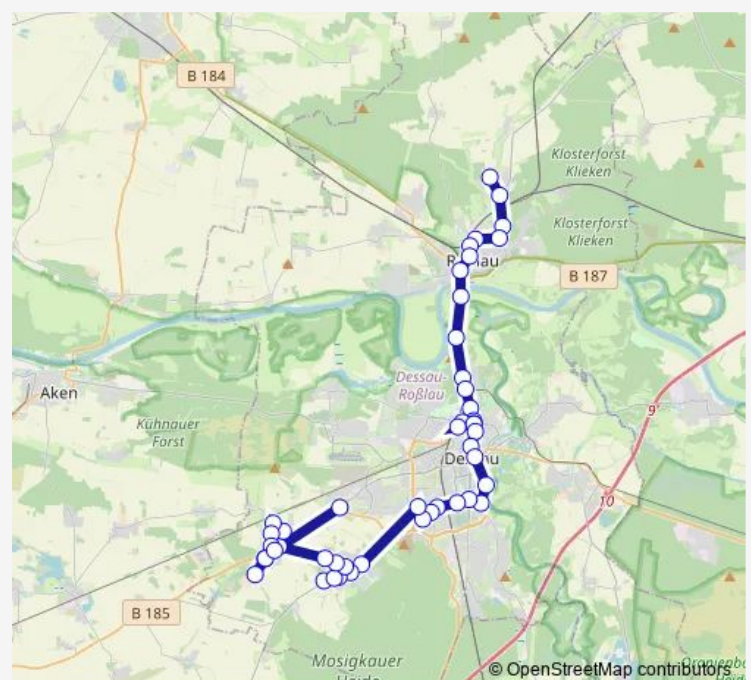

Sunday

—

Route info

Direction: Roßlau (Elbe), Lukoer Str./Waldesruh

Stops: 45

Trip Duration: 1 hour 12 min

Dessau, Georgenkirche

Dessau, Stadion/Sportbad

Dessau, Fröbelstr.

Dessau, Wasserwerkstr.

Dessau, Kabelweg

Dessau, Kochstedter Kreisstr.

Dessau, Gildeweg

Dessau, Handwerkerstr.

Dessau, Zunftstr./Kaufland

Dessau, Kochstedt, Semmelweisstr.

Dessau, Königendorfer Str.

Dessau, Bergstr.

Dessau, Kochstedt, Hirtenhausiedlung

Dessau, Siedlung Zoberberg

Dessau, Mosigkau, Anhalter Str.

Dessau, Mosigkau, Erich-Weinert-Str.

Dessau, Mosigkau, Knobelsdorffallee