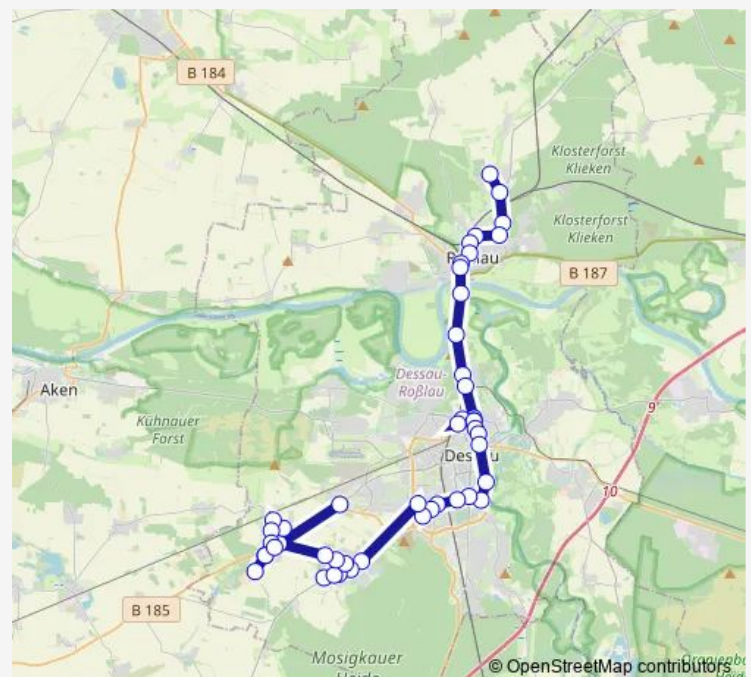

Dessau, Albrechtsplatz

Dessau, Ferdinand-von-Schill-Str.

Dessau, Zerbster Str.

Dessau, Rathaus

Route schedule

Roßlau (Elbe), Lukoer Str./Waldesruh — Dessau, Junkerspark

Monday 04:19-19:19

Tuesday 04:19-19:19

Wednesday 04:19-19:19

Thursday 04:19-19:19

Friday 04:19-19:19

Saturday —

Sunday —

Route info

Direction: Roßlau (Elbe), Lukoer Str./Waldesruh

Stops: 44

Trip Duration: 1 hour 12 min

Dessau, Stadion/Sportbad

Dessau, Fröbelstr.

Dessau, Wasserwerkstr.

Dessau, Kabelweg

Dessau, Kochstedter Kreisstr.

Dessau, Gildeweg

Dessau, Handwerkerstr.

Dessau, Zunftstr./Kaufland

Dessau, Kochstedt, Semmelweisstr.

Dessau, Königendorfer Str.

Dessau, Bergstr.

Dessau, Kochstedt, Hirtenhausiedlung

Dessau, Siedlung Zoberberg

Dessau, Mosigkau, Anhalter Str.

Dessau, Mosigkau, Erich-Weinert-Str.