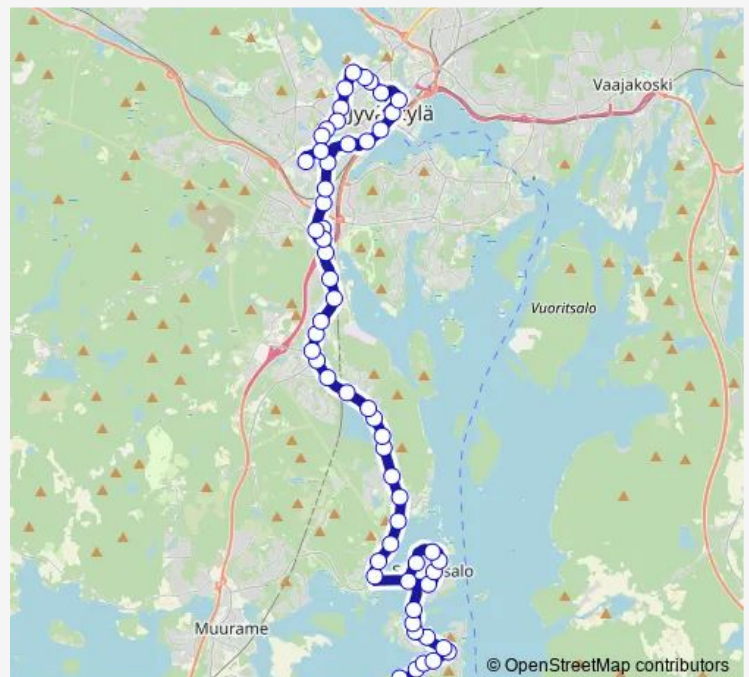

Thursday 05:15-20:05

Friday 05:15-20:05

Saturday 18:05

Sunday 13:05-17:05

Route info

Direction: Keskussairaala 1

Stops: 46

Trip Duration: 0 hour 51 min