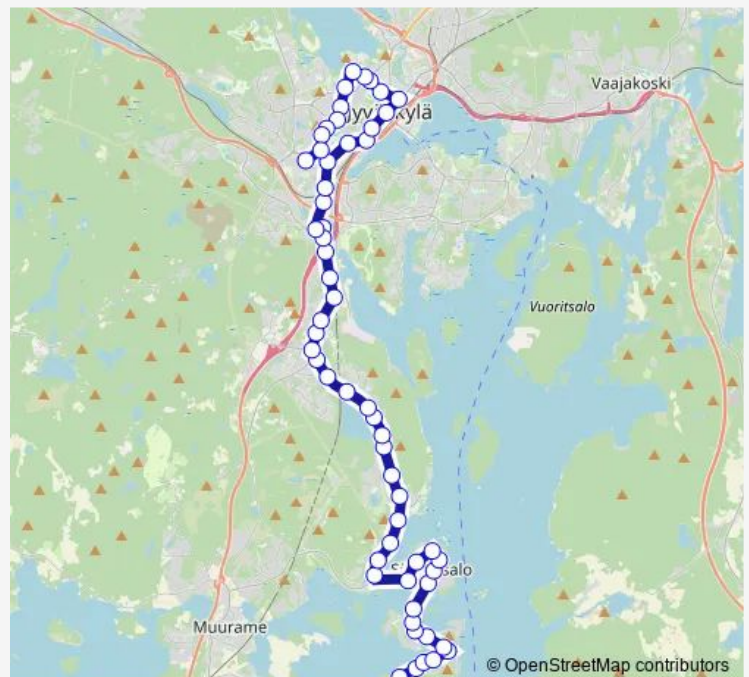

Tarhamäki 2

Tervala E

Valimontie E

Route schedule

Keskussairaala 1 — Muuratsalo

Monday 07:05-09:05

Tuesday 07:05-09:05

Wednesday 07:05-09:05

Thursday 07:05-09:05

Friday 07:05-09:05

Saturday —

Sunday —

Route info

Direction: Keskussairaala 1

Stops: 55

Trip Duration: 0 hour 50 min