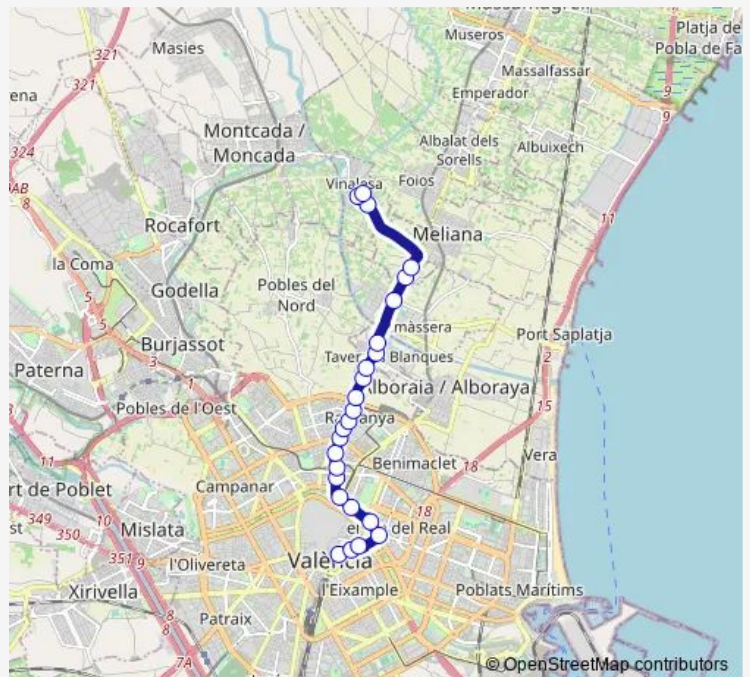

**Direction**

Poeta Querol - Teatre Principal — Vinalesa - Plaça d'Ausiàs March

25 stops

[Open route schedule](#)

Poeta Querol - Teatre Principal

Pintor Sorolla

Palau de Justícia

Metro Alameda

Almàssera

Cases de Bàrcena (I)

**Route schedule**

Poeta Querol - Teatre Principal — Vinalesa - Plaça d'Ausiàs March

Monday	00:00
Tuesday	00:00
Wednesday	00:00
Thursday	00:00
Friday	00:00
Saturday	00:00
Sunday	00:00

**Route info**

Direction: Poeta Querol - Teatre Principal

Stops: 25

Trip Duration: 0 hour 23 min

16 — Vinalesa - Porta DE LA Mar

Cases de Bàrcena (li)

Vinalesa

Arnau de Vilanova - Doctor Mollà

## Route info

Direction: Vinalesa - Plaça d'Ausiàs March

Stops: 25

Trip Duration: 0 hour 28 min

16 Bus time schedules and route maps are available in an offline PDF at [busmaps.com](https://busmaps.com). Use the [busmaps.com](https://busmaps.com) website to see live bus times, train schedule or subway schedule, and step-by-step directions for all public transit in Valencia