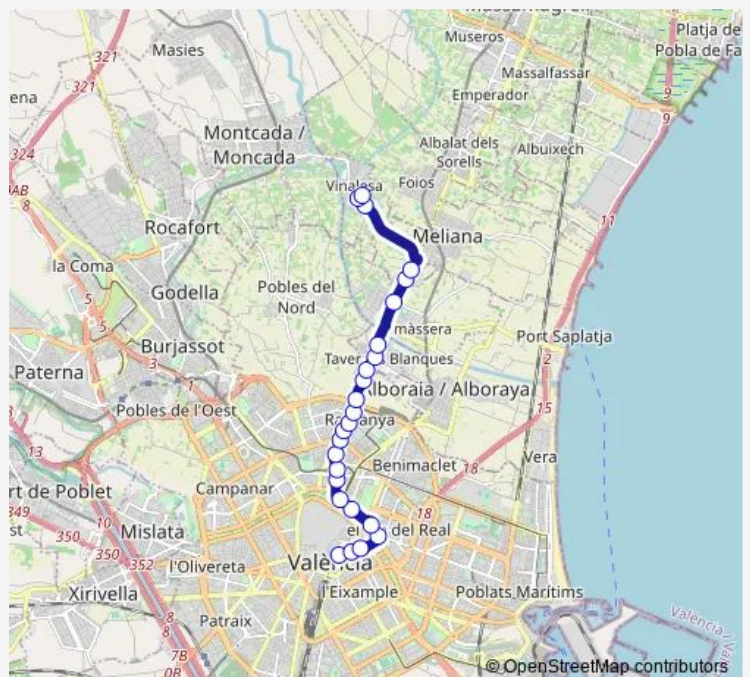

Bus 16 Vinalesa - Porta DE LA Mar

[Go to website](#)

Direction

Poeta Querol - Teatre Principal — Vinalesa - Plaça d'Ausiàs March

25 stops

[Open route schedule](#)

Poeta Querol - Teatre Principal

Pintor Sorolla

Corts Valencianes - Doctor Barraquer

Almàssera

Cases de Bàrcena (I)

Route schedule

Poeta Querol - Teatre Principal — Vinalesa - Plaça d'Ausiàs March

Monday	00:00
Tuesday	00:00
Wednesday	00:00
Thursday	00:00
Friday	00:00
Saturday	00:00
Sunday	00:00

Route info

Direction: Poeta Querol - Teatre Principal

Stops: 25

Trip Duration: 0 hour 23 min

16 — Vinalesa - Porta DE LA Mar

Cases de Bàrcena (li)

Vinalesa

Arnau de Vilanova - Doctor Mollà

Monday 00:00

Tuesday 00:00

Wednesday 00:00

Thursday 00:00

Friday 00:00

Saturday 00:00

Sunday 00:00

Route info