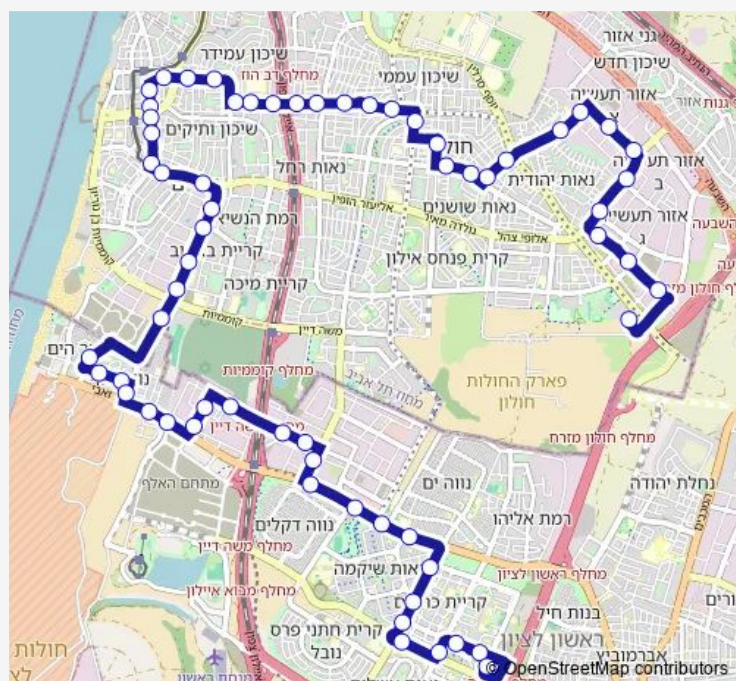

### Route schedule

ת. מרכזית ראשל"צ/רציפים — שדרות ירושלים/מפרץ שלמה

Monday	06:00-22:30
Tuesday	06:00-22:30
Wednesday	06:00-22:30
Thursday	06:00-22:30
Friday	—
Saturday	—
Sunday	06:00-22:30

### Route info

Direction: ת. מרכזית ראשל"צ/רציפים

Stops: 62

Trip Duration: 1 hour 5 min

זלמן שז'ר/חיל התותחנים

חיל התותחנים/חיל השריון

חיל התותחנים

ת.רק'ל הקוממיות/דרך בגין