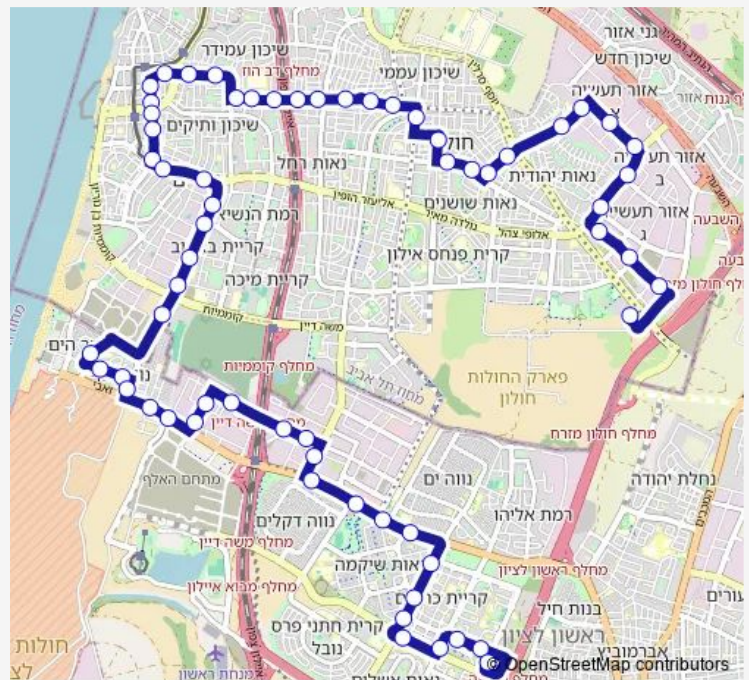

בית ספר לכבאות/רחבעם זאבי

כורש/זלמן שזר

זלמן שזר/חיל הנדסה

Route schedule

ת. מרכזית ראשל"צ/רציפים — שדרות ירושלים/מפרץ שלמה

Monday 06:00-22:30

Tuesday 06:00-22:30

Wednesday 06:00-22:30

Thursday 06:00-22:30

Friday —

Saturday —

Sunday 06:00-22:30

Route info

Direction: ת. מרכזית ראשל"צ/רציפים

Stops: 62

Trip Duration: 1 hour 5 min