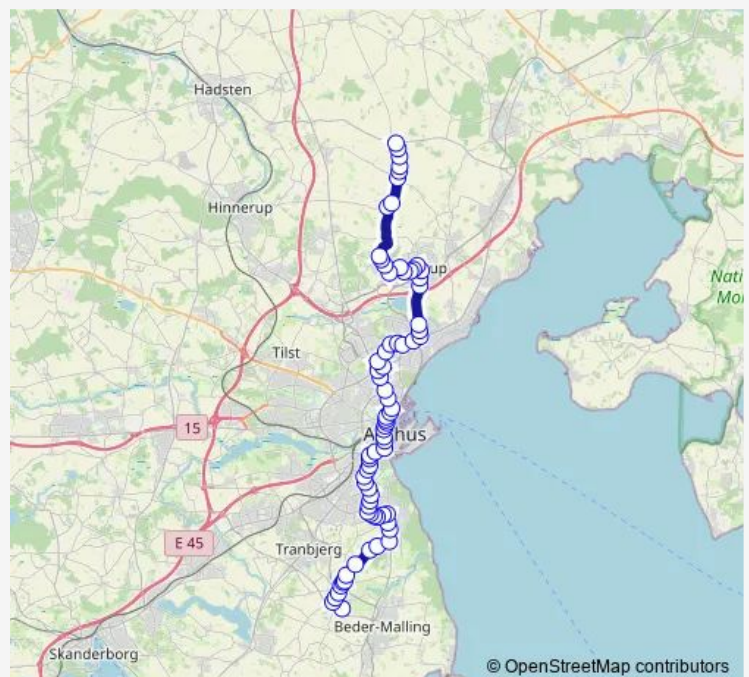

Lystrup Centervej (Aarhus Kom)

Hovmarken/Sønderskovvej (Aarhus Kom)

Lystruplund/Sønderskovvej (Aarhus Kom)

Lægårdsvej/Sønderskovvej (Aarhus Kom)

Vejlbjergvej/Lystrupvej (Aarhus Kom)

### Route schedule

Mejlby/Gl. Kaløvej (Aarhus Kom) — Mårslet/Nymarks Allé (Aarhus Kom)

Monday 05:10-22:58

Tuesday 05:10-22:58

Wednesday 05:10-22:58

Thursday 05:10-22:58

Friday 05:10-22:58

Saturday 06:57-22:58

### Route info

Direction: Mejlby/Gl. Kaløvej (Aarhus Kom)

Stops: 74

Trip Duration: 1 hour 24 min

Spergelvej/Lystrupvej (Aarhus Kom)

Lystrupvej/Grenåvej (Aarhus Kom)

Fortegården/Grenåvej (Aarhus Kom)

Grenåvej/Vejlby Centervej (Aarhus Kom)