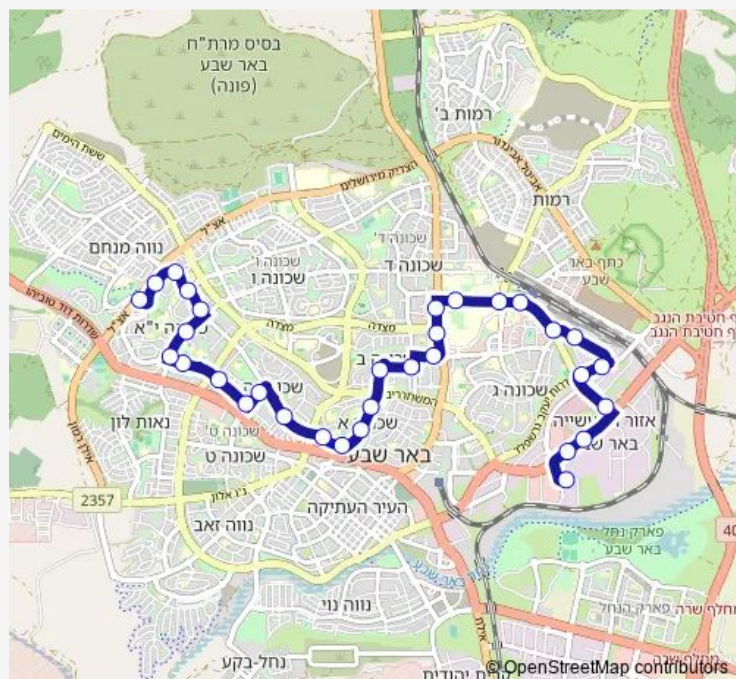

האורגים/שדרות דוד בן גוריון

האורגים/יהושע הצורף

יהושע הצורף

שדרות דוד בן גוריון/יהושע הצורף

תחנת רכבת/שדרות דוד בן גוריון

מרכז הספורט אוניברסיטת בן גוריון

מרפאות חוץ סרוקה/אוניברסיטת בן גוריון

מרכז רפואי סרוקה/אוניברסיטת בן גוריון

מרכז מסחרי עופרים/שדרות יעלים

Route schedule

מרכז ביג/המשק — מסוף י'א

| | |
|-----------|-------------|
| Monday | 06:00-23:00 |
| Tuesday | 06:00-23:00 |
| Wednesday | 06:00-23:00 |
| Thursday | 06:00-23:00 |
| Friday | 06:00-14:40 |
| Saturday | 18:40-23:10 |
| Sunday | 06:00-23:00 |

Route info

Direction: מרכז ביג/המשק

Stops: 32

Trip Duration: 0 hour 33 min

ש"י עגנון / בורלא

הצבי/ש"י עגנון

הצבי/קויפמן

אברבנאל / רחבת חתם הסופר

שאול המלך/אברבנאל

קניון שאול המלך

גולדה מאיר/שאול המלך

גולדה מאיר/אליהו מויאל

שד. גולדה מאיר/ארתור רופין

שדרות גולדה מאיר/פנחס רוזן

מסוף י"א

Direction