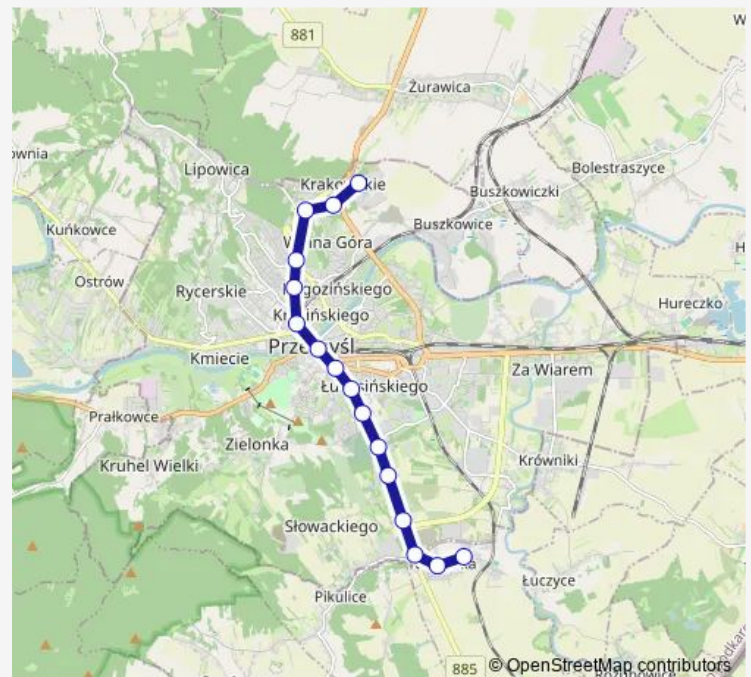

3-Go Maja - Os.hoffmanowej

3-Go Maja - Sarbiewskiego

Stanisława Augusta

Gurbiela

Monte Cassino

Monte Cassino - Szpital Wojewódzki

Route schedule

Nehrybka - Szkoła — Monte Cassino - Szpital Wojewódzki

Monday 06:30-18:30

Tuesday 06:30-18:30

Wednesday 06:30-18:30

Thursday 06:30-18:30

Friday 06:30-18:30

Saturday 06:13-19:02

Sunday 06:08-18:02

Route info

Direction: Nehrybka - Szkoła

Stops: 16

Trip Duration: 0 hour 24 min

16 — Linia 16

Direction

Nehrybka - Szkoła — Jagiellońska

10 stops

[Open route schedule](#)

Friday 19:30

Saturday —

Sunday —

Route info

Direction: Nehrybka - Szkoła

Stops: 10

Trip Duration: 0 hour 12 min

Direction