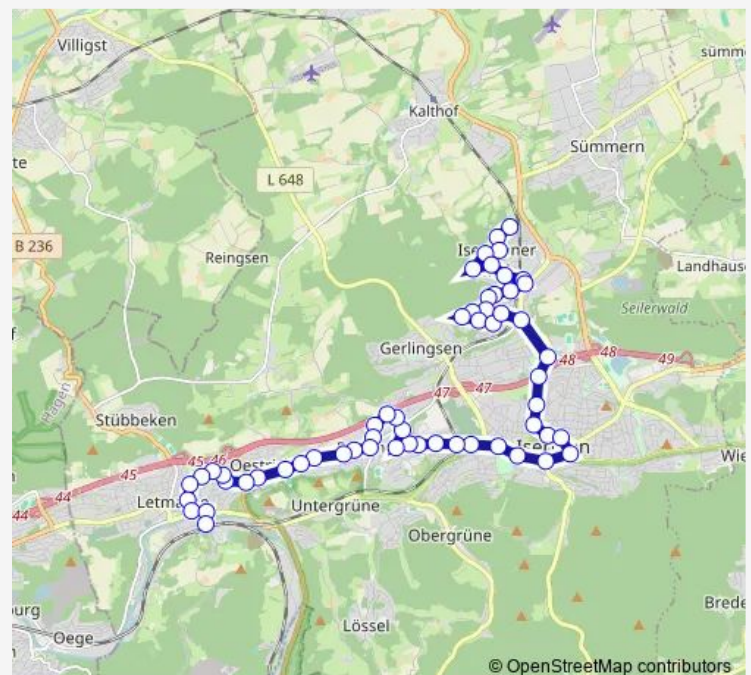

Iserl., Reinickendorfer Straße

Iserl., Zum Volksgarten

Iserl., Eichendorffweg

Iserl., Schule Berliner Allee

Iserl., Wiesenstraße

Iserl., Im Mühlental

Iserl., Kirchstraße

Iserl., Lindenplatz

Iserl., Sonderhorstweg

Iserl., Oberfeld

Iserl., Westerfeld

Iserl., Hirtenweg

Iserl., Dröschede Potthoff

Iserl., Am Dorfanger

Iserl., Königsweg

Iserl., Lanferkamp

### Route schedule

Iserl., Letmathe Bf — Iserl., Echelnteichweg

Monday 04:22-22:22

Tuesday 06:22-22:22

Wednesday —

Thursday —

Friday 04:22-22:22

Saturday 06:22-22:22

### Route info

Direction: Iserl., Letmathe Bf

Stops: 61

Trip Duration: 0 hour 53 min

16 — Iserlohn, Letmathe Bf - Mitte - Dröschede Potthoff - Stadtbahnhof - K.-Adenauer-Ring ZOB - Hombruch - ... **BusMaps**