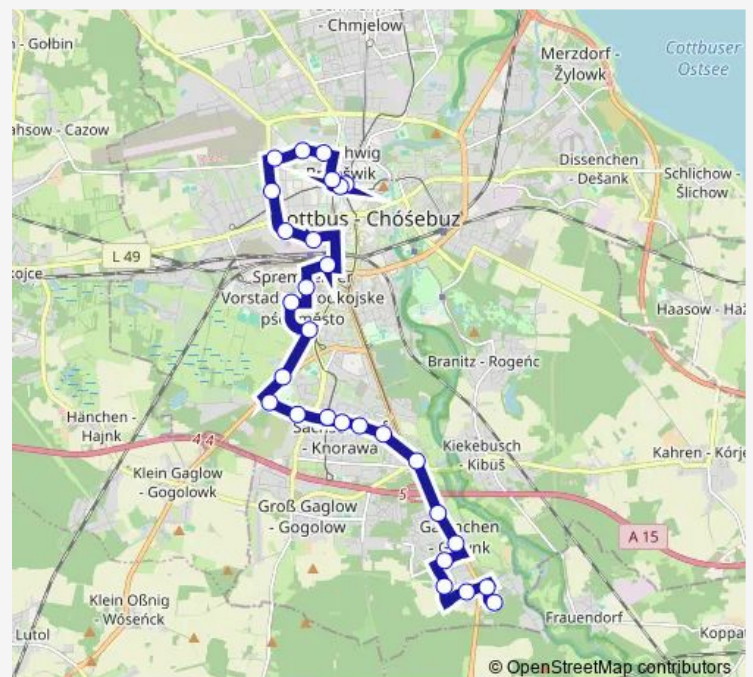

Cottbus, Sachsendorfer Hauptstr.

Cottbus, Welzower Str./Thiemstr.

Cottbus, Welzower Str./Klinikum

Cottbus, Finsterwalder Str.

Cottbus, Hauptbahnhof

Cottbus, Spreewaldbahnhof

Cottbus, Ausbesserungswerk

Cottbus, Potsdamer Str.

Cottbus, Juri-Gagarin-Str.

Cottbus, Papitzer Str.

Cottbus, Universität

Route schedule

Cottbus, Gallinchen Center — Cottbus, Stadthalle Post

Monday —

Tuesday —

Wednesday —

Thursday —

Friday —

Saturday 06:32-20:32

Sunday 12:32-20:32

Route info

Direction: Cottbus, Gallinchen Center

Stops: 23

Trip Duration: 0 hour 34 min

16

BusMaps

Cottbus, Stadtverwaltung

Cottbus, Stadthalle Post

Direction

Cottbus, Stadthalle Puschkinpromenade — Cottbus, Teling

28 stops

[Open route schedule](#)