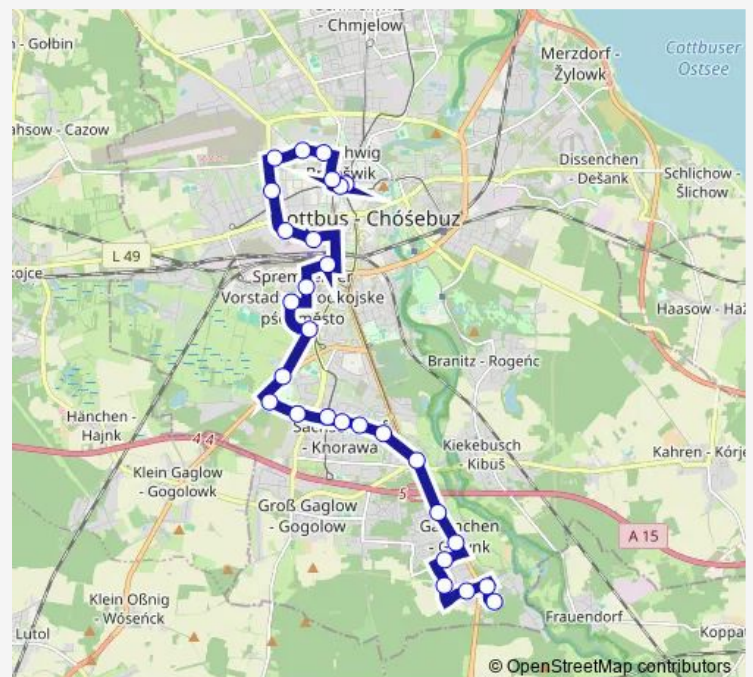

Cottbus, Welzower Str./Klinikum

Cottbus, Finsterwalder Str.

Cottbus, Hauptbahnhof

Cottbus, Messehallen

Cottbus, Dissenchener Str.

Cottbus, Hans-Beimler-Str.

Cottbus, Am Doll

Cottbus, Goethestr.

14:32-18:08

Route info

Direction: Cottbus, Gallinchen Center

Stops: 21

Trip Duration: 0 hour 34 min

Direction

Cottbus, Gallinchen Center — Cottbus, Stadthalle Post

23 stops

[Open route schedule](#)

Cottbus, Gallinchen Center

Cottbus, Friedensplatz

Cottbus, Spreewiesen

Cottbus, Madlow

Cottbus, Uhlandstr.

Cottbus, Kleiststr.

Cottbus, Heinrich-Mann-Str.