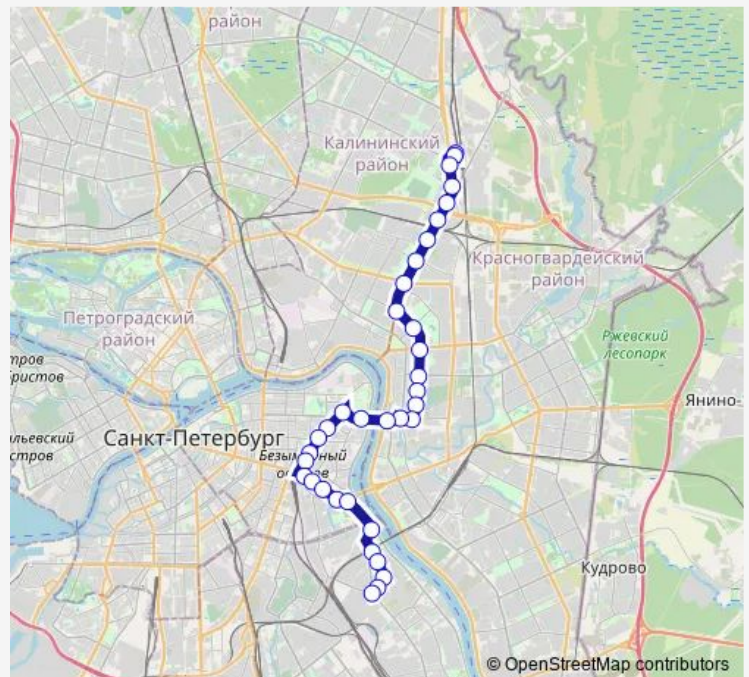

Красногвардейская площадь

Новочеркасский пр.

Ул. Красного Текстильщика

Суворовский пр.

Route schedule

Конечная станция Ж.-д. станция Ручьи
(посадки/высадки нет — Пл. Бехтерева (оборотная,
посадки/высадки нет

Monday	05:37-00:07 ⁺¹
Tuesday	05:37-00:07 ⁺¹
Wednesday	05:37-00:07 ⁺¹
Thursday	05:37-00:07 ⁺¹
Friday	05:37-00:07 ⁺¹
Saturday	06:35-00:03 ⁺¹
Sunday	06:35-00:03 ⁺¹

Route info

Direction: Конечная станция Ж.-д. станция Ручьи
(посадки/высадки нет

Stops: 35

Trip Duration: 1 hour 0 min

■ 16 — Ж.-д. станция Ручьи - пл. Бехтерева

Заячий пер.

Сквер Галины Старовойтовой

5-я Советская ул.

3-я Советская ул.

Суворовский пр. / Невский пр.

Saturday 06:03-23:15

Sunday 06:03-23:15

Route info

Direction: Пл. Бехтерева (оборотная, посадки/высадки нет

Stops: 33

Trip Duration: 1 hour 8 min

Ул. Маршала Тухачевского

Пр. Маршала Блюхера