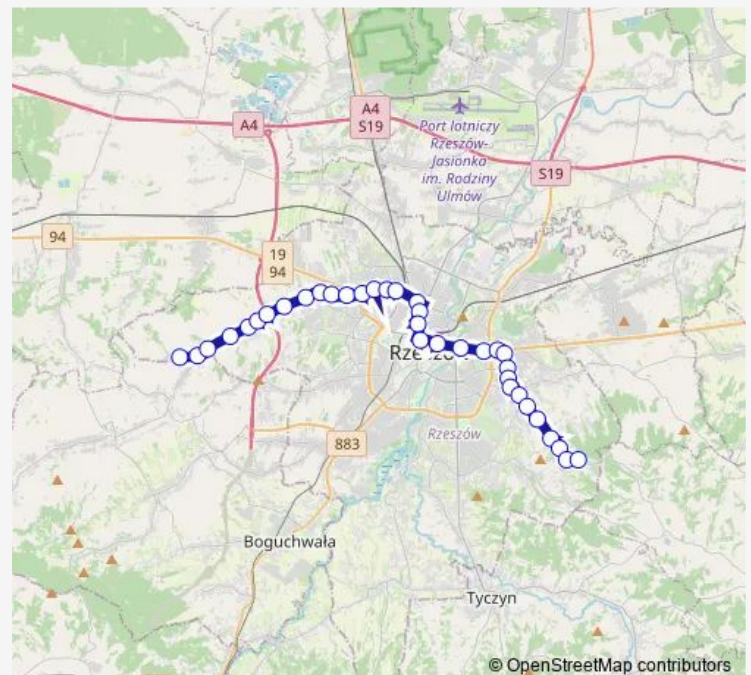

Pl. Wolności 01

Route schedule

Kalinowa pętla 04 — Św. Rocha lasek pętla 11

Monday 04:21-23:33

Tuesday 04:21-23:33

Wednesday 04:21-23:33

Thursday 04:21-23:33

Friday 04:21-23:33

Saturday 04:38-23:03

Sunday 05:36-20:55

Route info

Direction: Kalinowa pętla 04

Stops: 35

Trip Duration: 0 hour 51 min

Lwowska Jedn. Wojskowa 02

Lwowska cmentarz 04

Saturday 04:38-22:19

Sunday 05:43-21:02

Route info

Direction: Św. Rocha lasek pętla 11

Stops: 36

Trip Duration: 0 hour 43 min

Dębicka / Ustrzycka 06

Dębicka Dom Kultury 08