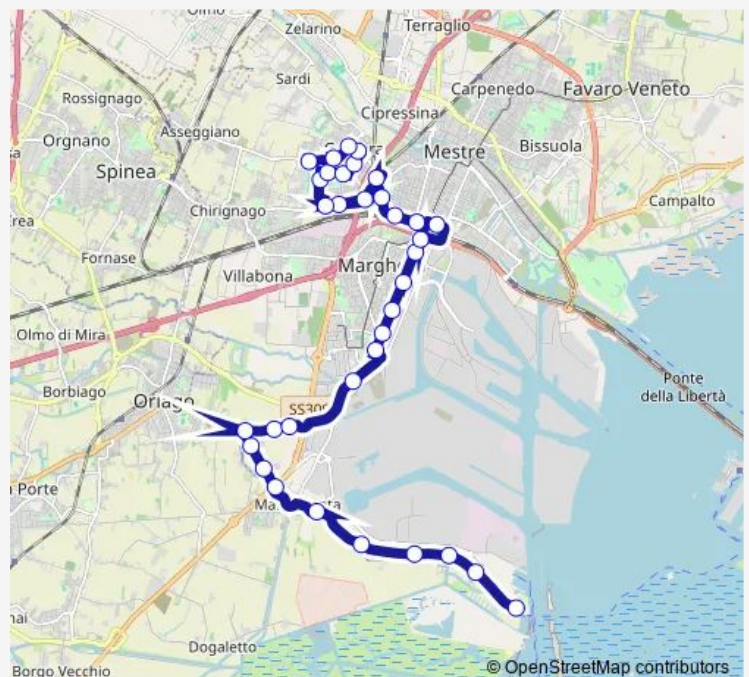

Bus 16 Capolinea Fusina - Asseggiano Volta

[Go to website](#)

Direction

Capolinea Fusina — Asseggiano Volta

35 stops

[Open route schedule](#)

- Capolinea Fusina
- Moranzani Elettronica
- Moranzani Conca
- Moranzani 42
- Moranzani 32
- Malcontenta Scuole
- Malcontenta Fimon
- Malcontenta Iseo
- Malcontenta Erba
- Padana Stazione
- Padana delle Trote
- Padana del Luccio
- Padana Avena
- Bandiera Cruto
- Bandiera Ghega
- Bandiera Tommaseo
- Bandiera Cantore
- Bandiera Durando
- Bandiera Pila
- Cavalcavia Vempa
- Stazione Mestre FS C4

Route schedule

Capolinea Fusina — Asseggiano Volta

Monday	06:58
Tuesday	06:58
Wednesday	06:58
Thursday	06:58
Friday	06:58
Saturday	—
Sunday	—

Route info

Direction: Capolinea Fusina

Stops: 35

Trip Duration: 0 hour 33 min

16 — Capolinea Fusina - Asseggiano Volta

Trento Fagare'

Trento Podgora

Trento Gazzera Alta

Miranese Giustizia

Miranese Calucci

Miranese Lazio

Calabria campi Sportivi

Mattuglie Perlan

Mattuglie Dignano

Calucci Quarnaro

Gazzera Alta Volpi

Asseggiano Pirano

Asseggiano Morin

Asseggiano Volta

16 Bus time schedules and route maps are available in an offline PDF at busmaps.com. Use the busmaps.com website to see live bus times, train schedule or subway schedule, and step-by-step directions for all public transit in Venice