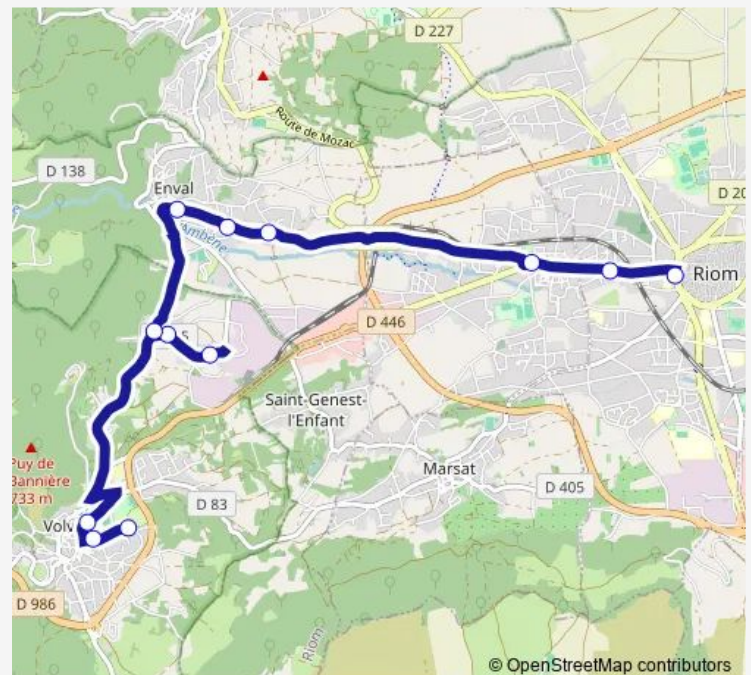

Direction

Gustave Roghi — Sainte Marie

12 stops

[Open route schedule](#)

Gustave Roghi

Volvic Collège Victor Hugo

Volvic École Maternelle

Montel

Crouzol

Crouzol Route d'Enval

Libération

La Sauzède

Enval Plein Sud

Europe

Champs d'Ojardias

Sainte Marie

Route schedule

Gustave Roghi — Sainte Marie

Monday	17:10
Tuesday	17:10
Wednesday	13:05
Thursday	17:10
Friday	17:10
Saturday	—
Sunday	—

Route info

Direction: Gustave Roghi

Stops: 12

Trip Duration: 0 hour 42 min

Direction

Bel Horizon — Volvic École Maternelle

12 stops

[Open route schedule](#)

Bel Horizon

Champs d'Ojardias

Europe

Enval Plein Sud