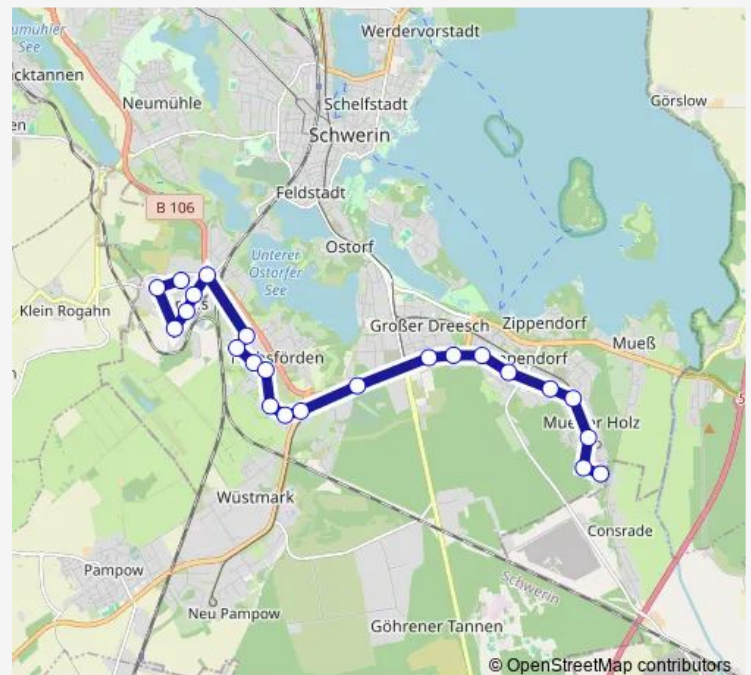

Schwerin Am Fernsehturm

Schwerin Keplerstraße

Schwerin Hegelstraße

Schwerin Kantstraße

### Route schedule

Schwerin Sieben-Seen-Park — Schwerin Kantstraße

Monday 21:37

Tuesday 21:37

Wednesday 21:37

Thursday 21:37

Friday 21:37

Saturday 19:30-20:15

### Route info

Direction: Schwerin Sieben-Seen-Park

Stops: 16

Trip Duration: 0 hour 18 min

**Direction**

Schwerin Kantstraße — Schwerin Sieben-Seen-Park

16 stops

[Open route schedule](#)