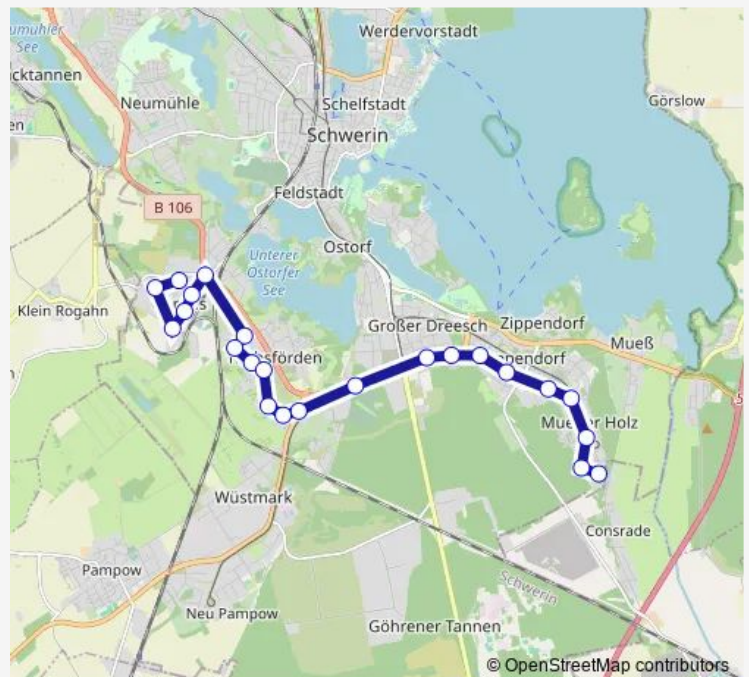

Direction

Schwerin Kantstraße — Schwerin Anthony-Fokker-Straße

21 stops

[Open route schedule](#)

- Schwerin Kantstraße
- Schwerin Otto-v-Guericke-Str
- Schwerin Hegelstraße
- Schwerin Keplerstraße
- Schwerin Am Fernsehturm
- Schwerin Magdeburger Straße
- Schwerin Tallinner Straße
- Schwerin Am Grünen Tal
- Schwerin Andrej-Sacharow-Str
- Schwerin Waldfriedhof
- Schwerin Krebsförden
- Schwerin Benno-Voelkner-Straße
- Schwerin Friedrich-Schlie-Str
- Schwerin Ellerried
- Schwerin Eckdrift
- Schwerin Sportpark
- Schwerin Grabenstraße
- Schwerin Zum Schulacker
- Schwerin Görries Brücke
- Schwerin Görries Zentrum
- Schwerin Anthony-Fokker-Straße

Route schedule

Schwerin Kantstraße — Schwerin Anthony-Fokker-Straße

Monday	05:28-20:16
Tuesday	05:28-20:16
Wednesday	05:28-20:16
Thursday	05:28-20:16
Friday	05:28-20:16
Saturday	05:36-18:09
Sunday	—

Route info

Direction: Schwerin Kantstraße

Stops: 21

Trip Duration: 0 hour 24 min

Direction

Rohlstorf Kreuzung — Lübow, Schule

28 stops

[Open route schedule](#)

Rohlstorf Kreuzung

Wismar Rostocker Str.

Wismar Lindengarten

Wismar Bahnhof

Wismar Zob

Wismar Lohberg

Wismar Westhafen

Wismar Burgwall

Wismar Köppernitztal