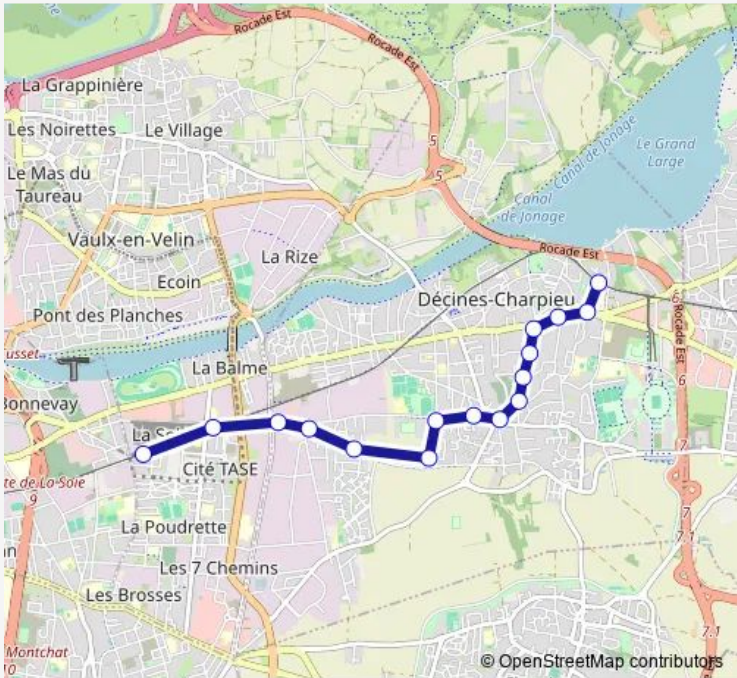

Bus 16 Vaulx-en-Velin La Soie -> Décines Grand Large

[Go to website](#)

Direction
 Vaulx-en-Velin La Soie — Décines Grand Large
 16 stops
[Open route schedule](#)

- Vaulx-en-Velin La Soie
- Marius Grosso
- Grosso - Roosevelt
- Bruyères
- Champ Blanc
- Proudhon
- Centre Nautique
- Décines Jules Ferry
- Décines Eglise
- Le Prainet
- André Brun
- Cornavent
- Le Molard
- Jaurès Blum
- Décines Esplanade
- Décines Grand Large

Route schedule
 Vaulx-en-Velin La Soie — Décines Grand Large

Monday	05:20-24:00
Tuesday	05:20-24:00
Wednesday	05:20-24:00
Thursday	05:20-24:00
Friday	05:20-24:00
Saturday	05:20-24:00
Sunday	06:45-24:00

Route info
 Direction: Vaulx-en-Velin La Soie
 Stops: 16
 Trip Duration: 0 hour 18 min

16 — Vaulx-en-Velin La Soie -> Décines Grand Large **BusMaps**

Direction

Décines Grand Large — Vaulx-en-Velin La Soie

16 stops

[Open route schedule](#)

Décines Grand Large

Décines Esplanade

Jaurès Blum

Le Molard

Cornavent

André Brun