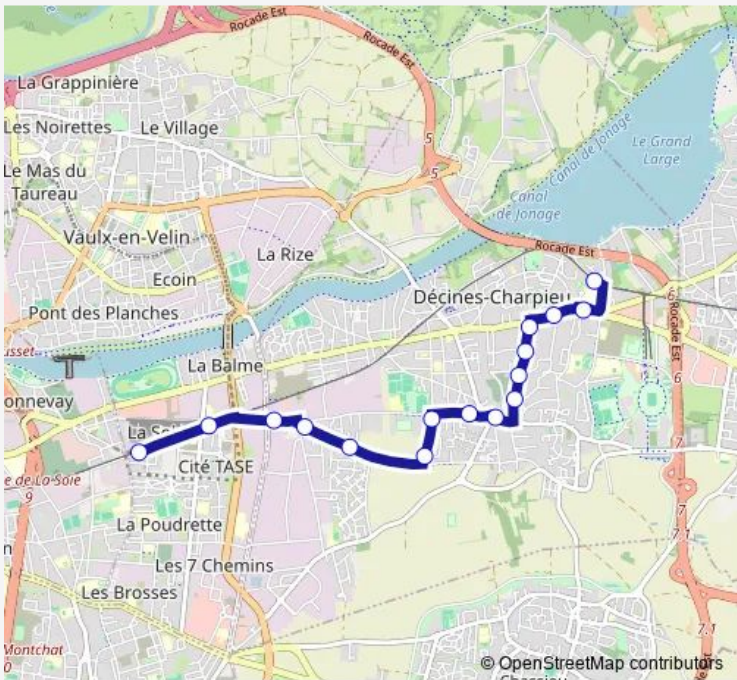

**Bus 16 Vaulx-en-Velin La Soie -> Décines Grand Large**

[Go to website](#)

**Direction**  
 Vaulx-en-Velin La Soie — Décines Grand Large  
 16 stops  
[Open route schedule](#)

- Vaulx-en-Velin La Soie
- Marius Grosso
- Grosso - Roosevelt
- Bruyères
- Champ Blanc
- Proudhon
- Centre Nautique
- Décines Jules Ferry
- Décines Eglise
- Le Prainet
- André Brun
- Cornavent
- Le Molard
- Jaurès Blum
- Décines Esplanade
- Décines Grand Large

Route schedule  
 Vaulx-en-Velin La Soie — Décines Grand Large

Monday	05:20-24:00
Tuesday	05:20-24:00
Wednesday	05:20-24:00
Thursday	05:20-24:00
Friday	05:20-24:00
Saturday	05:20-24:00
Sunday	06:45-24:00

Route info  
 Direction: Vaulx-en-Velin La Soie  
 Stops: 16  
 Trip Duration: 0 hour 17 min

**16 — Vaulx-en-Velin La Soie -> Décines Grand Large** **BusMaps**

## Direction

Décines Grand Large — Vaulx-en-Velin La Soie

16 stops

[Open route schedule](#)

Décines Grand Large

Décines Esplanade

Jaurès Blum

Le Molard