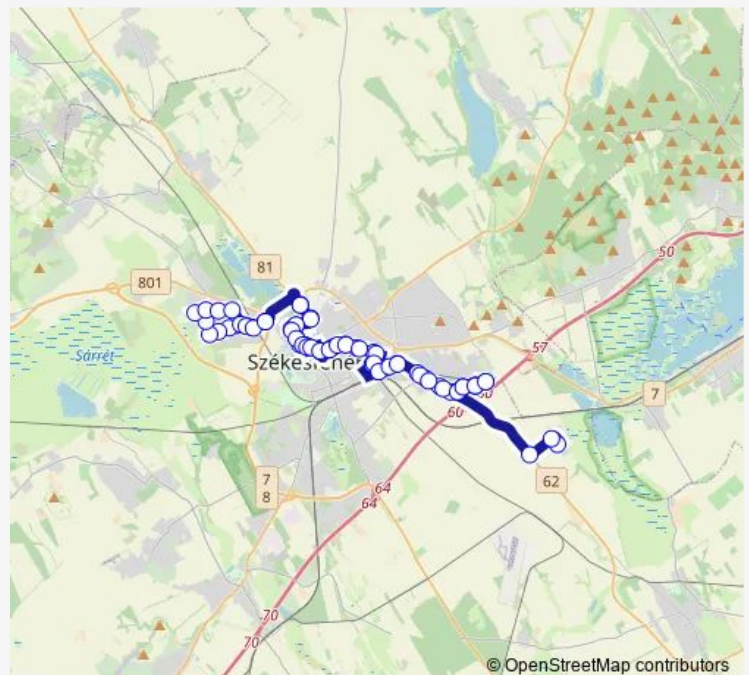

### Route schedule

Székesfehérvár, Börgönd — Székesfehérvár, Babér utca

Monday 04:45-18:09

Tuesday 04:45-18:09

Wednesday 04:45-18:09

Thursday 04:45-18:09

Friday 04:45-18:09

Saturday —

### Route info

Direction: Székesfehérvár, Börgönd

Stops: 72

Trip Duration: 1 hour 39 min

16 — Feketehegy - Szedreskert - Aiz

Székesfehérvár, Áron Nagy Lajos tér

Székesfehérvár, Országzászló tér

Székesfehérvár, Ybl Miklós lakótelep