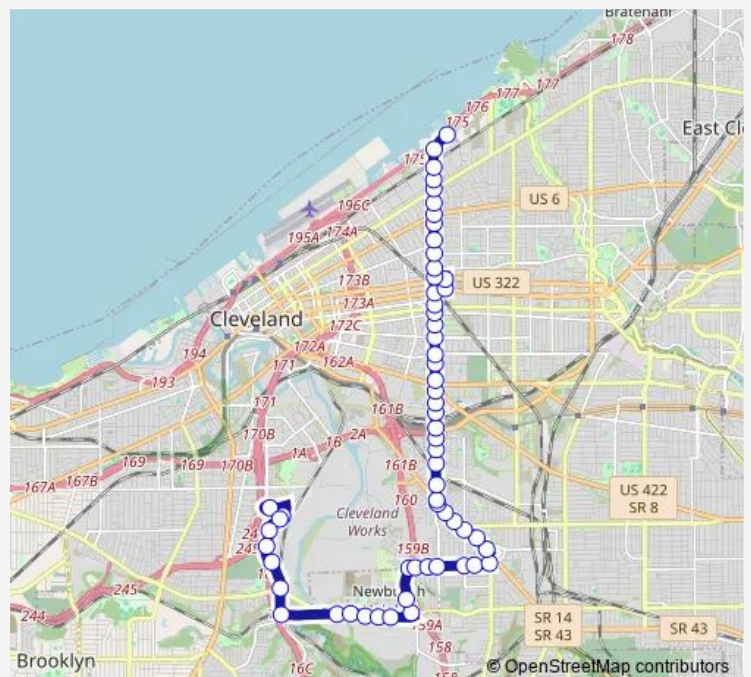

1701 Harvard Av

2910 Harvard Av

Harvard AV & Washington Park Blvd

Harvard AV & E 42nd St

Washington Park Blvd & Pearse Av

Washington Park Blvd & Beta Av

Washington Park Blvd & Fleet Av

Fleet AV & E 49th St

Fleet AV & E 53rd St

Fleet AV & E 55th St

Fleet AV & E 65th St

Fleet AV & E 67th St

**Route schedule**

Steelyard Commons Layover (Five Guys) — S Marginal RD & Horizon Science Acad

Monday 04:42-19:42

Tuesday 04:42-19:42

Wednesday 04:42-19:42

Thursday 04:42-19:42

Friday 04:42-19:42

Saturday —

Sunday —

**Route info**

Direction: Steelyard Commons Layover (Five Guys)

Stops: 59

Trip Duration: 0 hour 44 min

16 — East 55

E 71st ST & Fleet Av

Broadway & Forman Av

Broadway & Aetna Rd

Broadway & E 65th St

Broadway & Morton Av

Broadway & Engel Av