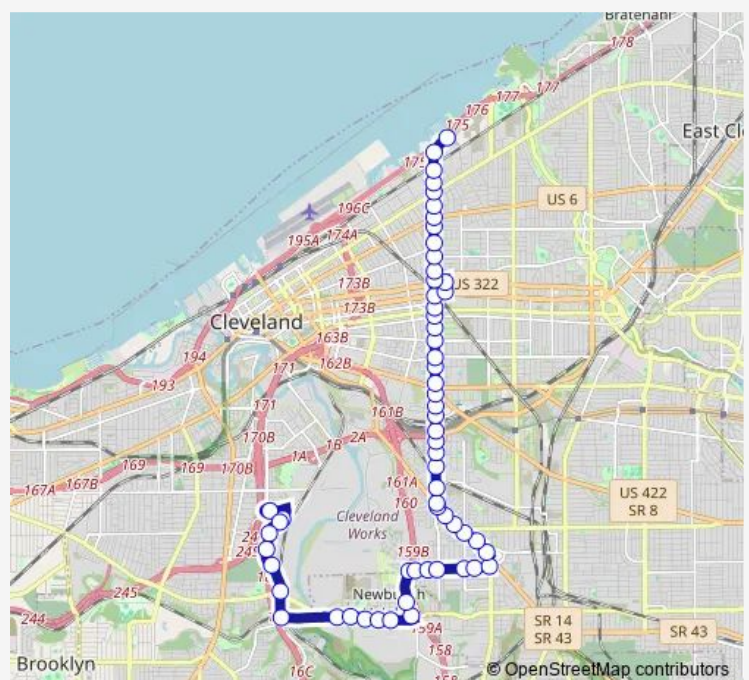

1701 Harvard Av

2910 Harvard Av

Harvard AV & Washington Park Blvd

Harvard AV & E 42nd St

Washington Park Blvd & Pearse Av

Washington Park Blvd & Beta Av

Washington Park Blvd & Fleet Av

Fleet AV & E 49th St

Fleet AV & E 53rd St

Fleet AV & E 55th St

Fleet AV & E 65th St

Fleet AV & E 67th St

Route schedule

Steelyard Commons Layover (Five Guys) — S Marginal RD & Horizon Science Acad

Monday 04:42-19:42

Tuesday 04:42-19:42

Wednesday 04:42-19:42

Thursday 04:42-19:42

Friday 04:42-19:42

Saturday —

Sunday —

Route info

Direction: Steelyard Commons Layover (Five Guys)

Stops: 59

Trip Duration: 0 hour 44 min

16 — East 55

E 71st ST & Fleet Av

Broadway & Forman Av

Broadway & Aetna Rd

Broadway & E 65th St

Broadway & Morton Av

Broadway & Engel Av