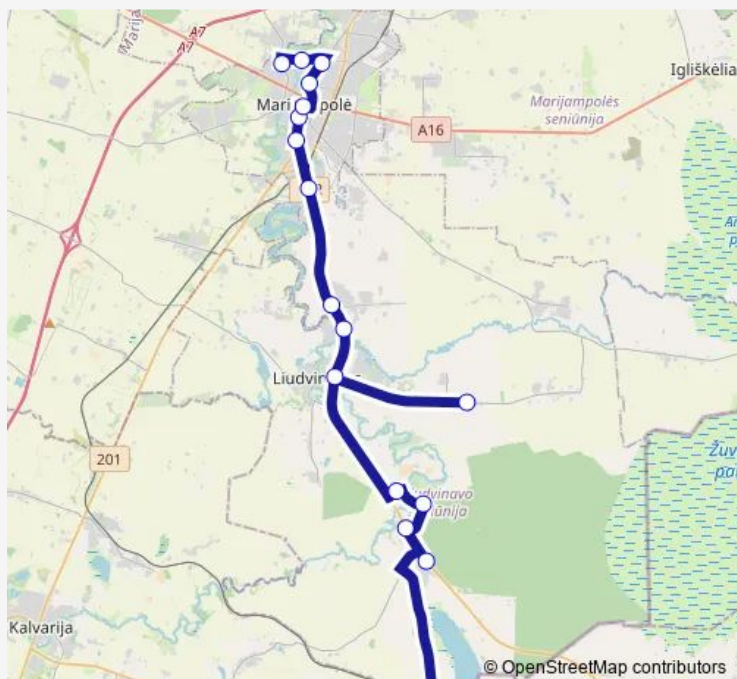

Route info

Direction: Mokolų g. (apsisukimas)

Stops: 17

Trip Duration: 0 hour 46 min

16 — Mokolai-Liudvinavas-Kūlokai-Bukta-Želsva-Naujiena

BusMaps

Direction

Naujiena — Mokolų g. (apsisukimas)

17 stops

[Open route schedule](#)

Naujiena

Želsva

Girininkija

Buktos sodai

Buktos kaimas

Kūlokai