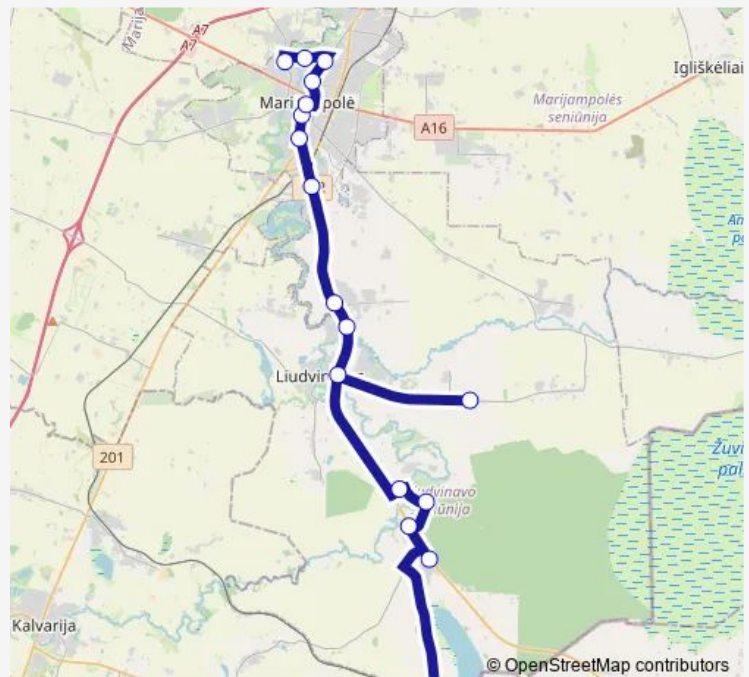

### Route schedule

Mokolų g. (apsisukimas) — Naujiena

Monday 12:00

Tuesday 12:00

Wednesday 12:00

Thursday 12:00

Friday 12:00

Saturday —

### Route info

Direction: Mokolų g. (apsisukimas)

Stops: 17

Trip Duration: 0 hour 46 min

16 — Mokolai-Liudvinavas-Kūlokai-Bukta-Želsva-Naujiena

BusMaps