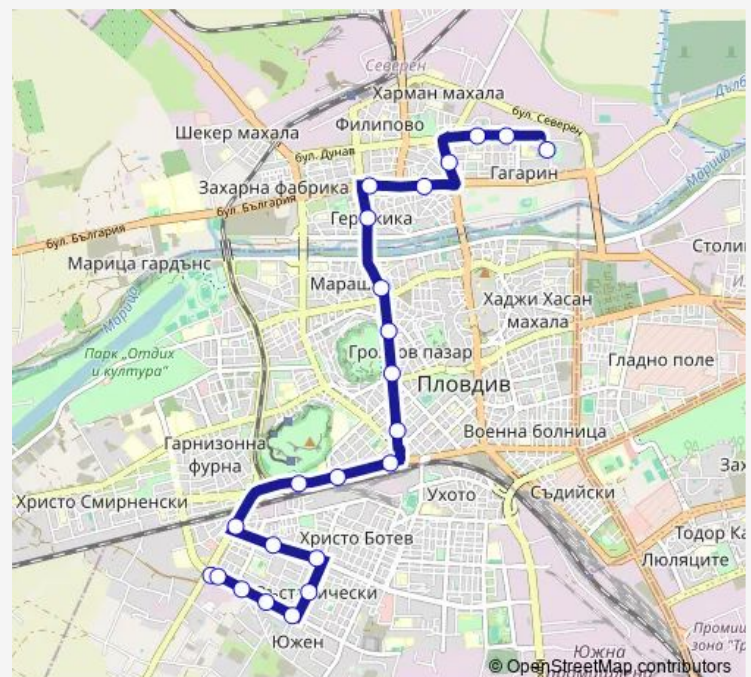

ЦДГ „Весела“

Route schedule

Кв. Южен – бул. Ал. Стамболийски — Кв. Гагарин – ул. Милеви скали

Monday 06:40

Tuesday 06:40

Wednesday 06:40

Thursday 06:40

Friday 06:40

Saturday 06:40

Sunday 06:40

Route info

Direction: Кв. Южен – бул. Ал. Стамболийски

Stops: 23

Trip Duration: 0 hour 40 min

Бул. Дунав

Кв. Гагарин – ул. Милеви скали

Direction

Кв. Гагарин – ул. Милеви скали — Кв. Южен – бул. Ал. Стамболийски

21 stops

[Open route schedule](#)

Кв. Гагарин – ул. Милеви скали

Пожарната – север

Панаира – север 1

Панаира – север 2

Бул. България – север

Бул. България – СОУ „Пейо Яворов“

Ул. Победа 1 – запад

Ул. Победа 2 – запад

Срецу „Пловдивинвест“

Бунарджика

Мол „Марково тепе“

Срецу Централна гара