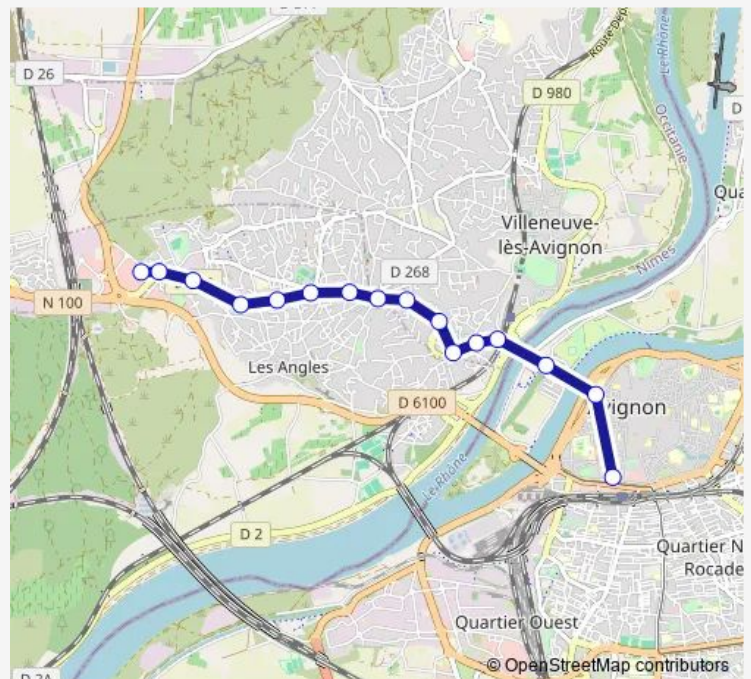

### Route schedule

Avignon Poste — Rochefort Stade

Monday 07:07-19:56

Tuesday 07:07-19:56

Wednesday 07:07-19:56

Thursday 07:07-19:56

Friday 07:07-19:56

Saturday 07:14-19:33

### Route info

Direction: Avignon Poste

Stops: 29

Trip Duration: 0 hour 43 min

■ 16 — Rochefort Stade / LES Angles - Avignon Poste

BusMaps

Les Genourieux

Font des Caven