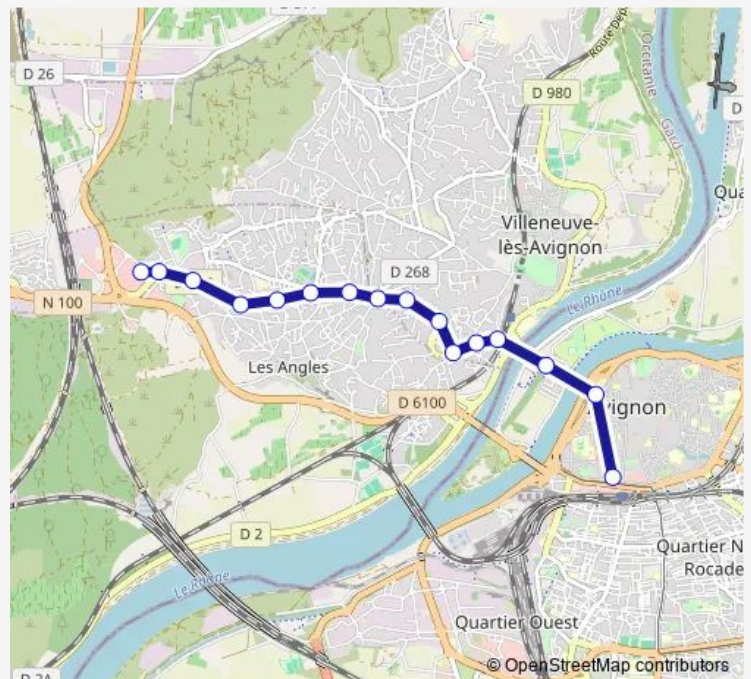

### Route schedule

Avignon Poste — Rochefort Stade

Monday 07:07-19:56

Tuesday 07:07-19:56

Wednesday 07:07-19:56

Thursday 07:07-19:56

Friday 07:07-19:56

Saturday 07:14-19:33

### Route info

Direction: Avignon Poste

Stops: 29

Trip Duration: 0 hour 34 min

16 — Rochefort Stade / LES Angles - Avignon Poste

Les Genourieux

Font des Caven

Puits Ferrane