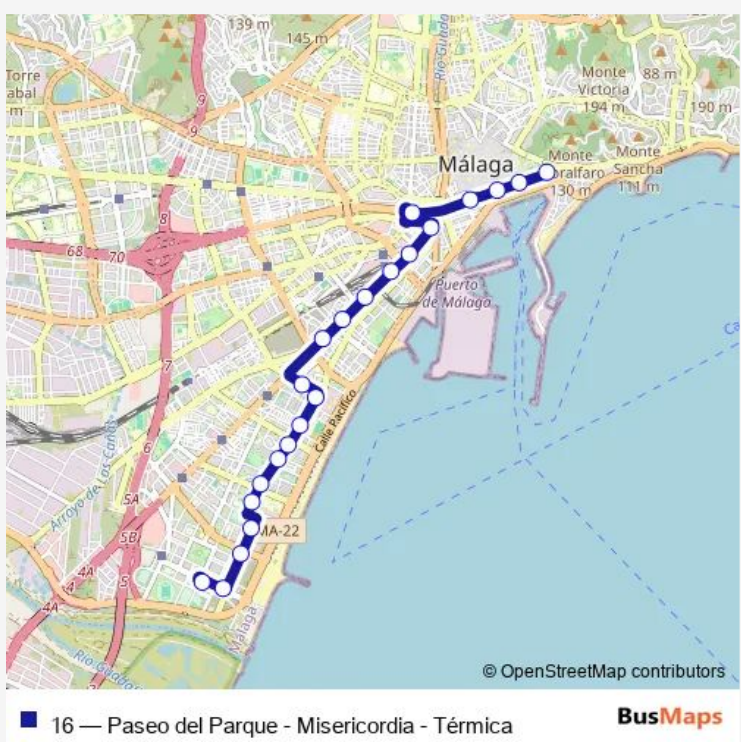

Bus 16 Paseo del Parque - Misericordia - Térmica

[Go to website](#)

Direction
 Imperio Argentina — Paseo del Parque (Plaza del General Torrijos)
 21 stops
[Open route schedule](#)

- Imperio Argentina
- Camino de la Térmica (Imperio Argentina)
- Camino de la Térmica (Central)
- Camino de la Térmica (San Patricio)
- Camino de la Térmica (Selene)
- Luis Barahona Soto (Santa Paula)
- Luis Barahona Soto (Parque Mediterráneo)
- Avda. Sor Teresa Prats (Bda. De las Delicias)
- Avda. Sor Teresa Prats (Ave Maria)
- Avda. Sor Teresa Prats (Tabacalera)
- La Hoz (Mercado de Huelin)
- Ayala (Jardín de la Abadía)
- Ayala (Iglesia)
- Ayala (Los Arcos)
- Salitre (Jacinto Verdaguer)
- Salitre (Pasillo del Matadero)
- Avda. de la Aurora (Correos)
- Alameda Principal (Sur)
- Paseo del Parque (Plaza de la Marina)
- Paseo del Parque
- Paseo del Parque (Plaza del General Torrijos)

Route schedule
 Imperio Argentina — Paseo del Parque (Plaza del General Torrijos)

Monday	06:20-23:50
Tuesday	06:20-23:50
Wednesday	06:20-23:50
Thursday	06:20-23:50
Friday	06:20-23:50
Saturday	06:20-23:50
Sunday	06:20-23:50

Route info
 Direction: Imperio Argentina
 Stops: 21
 Trip Duration: 0 hour 33 min

Direction

Paseo del Parque (Plaza del General Torrijos) — Imperio Argentina

22 stops

[Open route schedule](#)

Paseo del Parque (Plaza del General Torrijos)

Paseo del Parque

Paseo del Parque (Plaza Marina)

Alameda Principal (Centro)

Avda. de Andalucía

Cuarteles (Perchel)

Cuarteles (Eslava)

Héroe de Sostoa (Estación)

Héroe de Sostoa (La Isla)