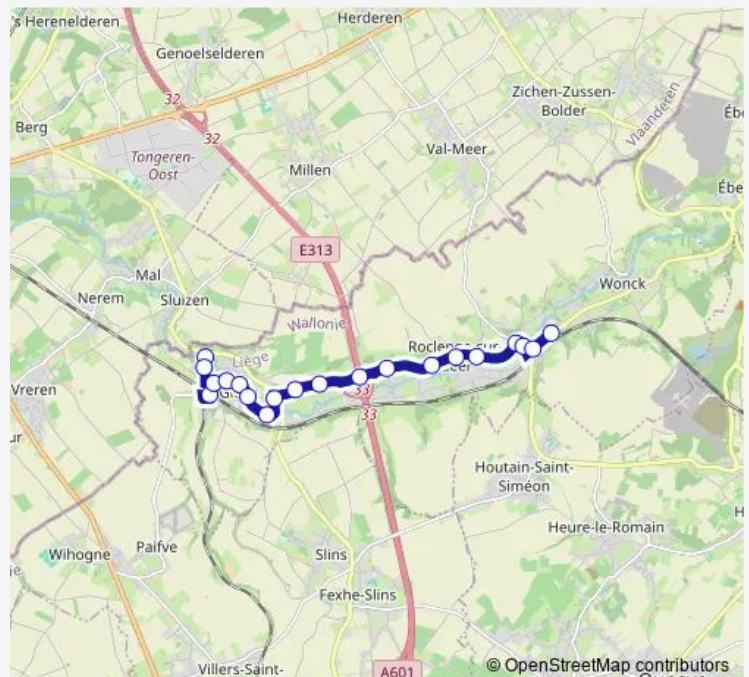

### Direction

Vise Résidence des Trois Rois — Bassenge Dépôt Tec

32 stops

[Open route schedule](#)

Vise Résidence des Trois Rois

Vise Ecole Lieutenant Jacquemin

Vise Institut du Sacré-Coeur

Vise Place Reine Astrid

Heure-LE-Romain Place des 3 Comtés

### Route schedule

Vise Résidence des Trois Rois — Bassenge Dépôt Tec

Monday 16:20

Tuesday 16:20

Wednesday 12:20

Thursday 16:20

Friday 16:20

Saturday —

### Route info

Direction: Vise Résidence des Trois Rois

Stops: 32

Trip Duration: 0 hour 36 min

16 — Glons / Emael - Bassenge - Visé

Heure-LE-Romain Cimetière

Houtain-ST-Simeon Route d'Heure

Houtain-ST-Simeon Rue de Trez