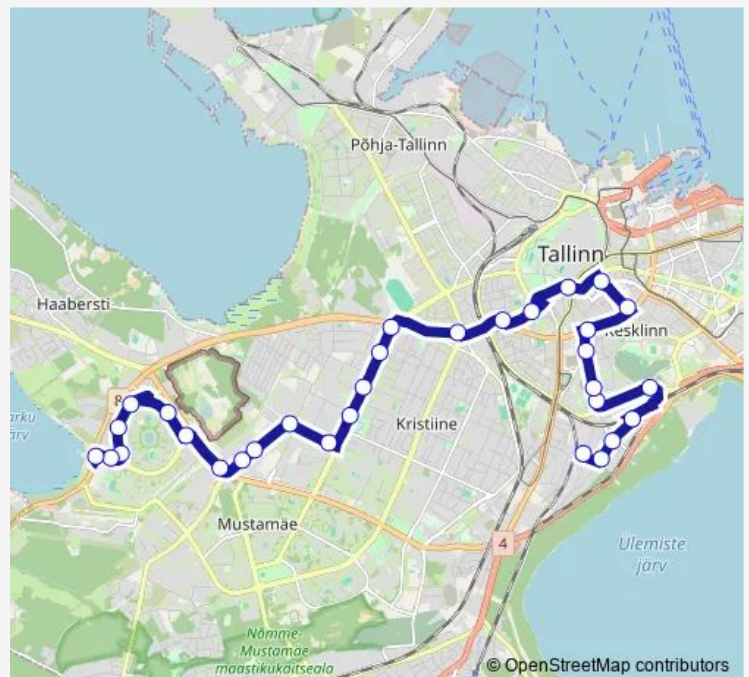

Löwenruh

Aiandi

Laki

Route schedule

Tallinn-Väike — Väike-Õismäe parkla

Monday 05:45-23:54

Tuesday 05:45-23:54

Wednesday 05:45-23:54

Thursday 05:45-23:54

Friday 05:45-23:54

Saturday 05:39-23:55

Sunday 06:35-23:55

Route info

Direction: Tallinn-Väike

Stops: 31

Trip Duration: 0 hour 45 min

Rukkilille

Väike-Õismäe

Väike-Õismäe parkla

Direction

Väike-Õismäe parkla — Tallinn-Väike

29 stops

[Open route schedule](#)

Väike-Õismäe parkla

Sunday 05:58-23:41

Route info

Direction: Väike-Õismäe parkla

Stops: 29

Trip Duration: 0 hour 41 min

Veskiposti

Viadukti

Veduri