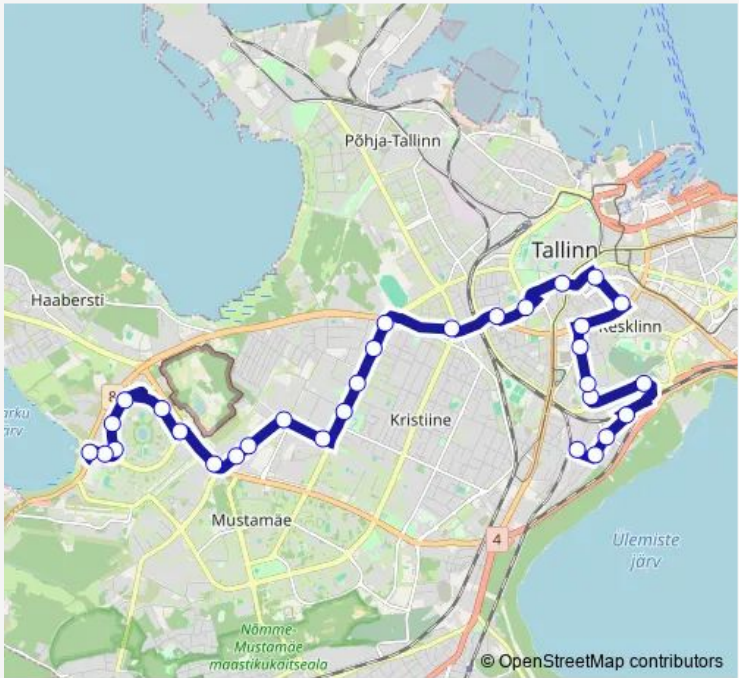

Bus 16 Väike-Õismäe - Tallinn-Väike

[Go to website](#)

Direction
 Tallinn-Väike — Väike-Õismäe parkla
 30 stops
[Open route schedule](#)

- Tallinn-Väike
- Auru
- Luite
- Viadukti
- Veskiposti
- Varre
- Õilme
- Veerenni
- Liivalaia
- Hotell Olümpia
- Estonia
- Kosmos (ajutine)
- Koidu
- Taksopark
- Hipodroom
- Välja
- Marja
- Löwenruh
- Aiandi
- Laki
- Joostimägi

Route schedule
 Tallinn-Väike — Väike-Õismäe parkla

Monday	—
Tuesday	—
Wednesday	—
Thursday	—
Friday	—
Saturday	—
Sunday	07:48-24:00

Route info
 Direction: Tallinn-Väike
 Stops: 30
 Trip Duration: 0 hour 47 min

Route info

Direction: Tallinn-Väike

Stops: 31

Trip Duration: 0 hour 42 min

Karikakra

Sinilille

Meelespea

Rukkilille

Trip Duration: 0 hour 42 min

Veskiposti

Viadukti

Veduri

Tallinn-Väike

16 Bus time schedules and route maps are available in an offline PDF at busmaps.com. Use the busmaps.com website to see live bus times, train schedule or subway schedule, and step-by-step directions for all public transit in Tallinn