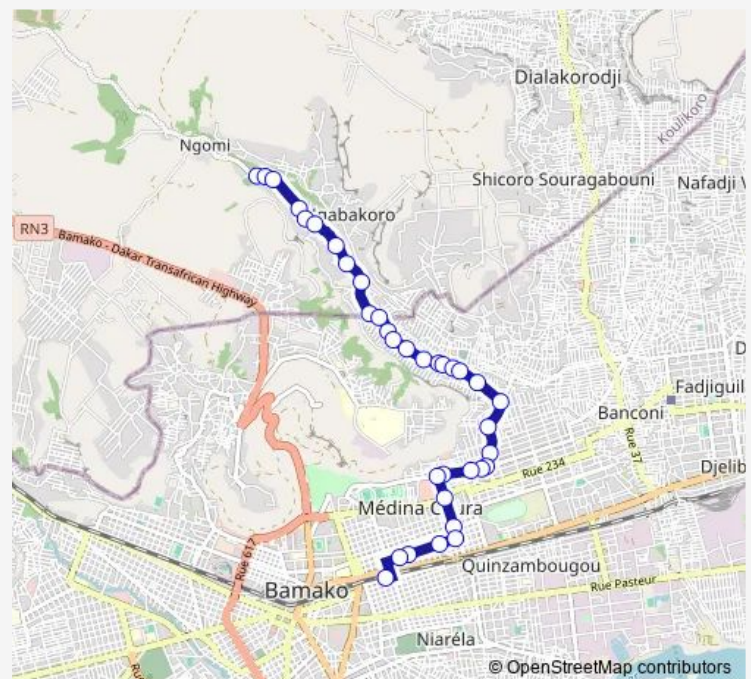

Thursday 08:30

Friday 08:30

Saturday 08:30

Sunday 08:30

Route info

Direction: Arrêt Folon

Stops: 35

Trip Duration: 0 hour 51 min

■ 16 — Sotrama 16 : Railda ⇌ Sikoro/Hippodrome2

Sur la Côte Hippodrom

Carrefour Alpha Ba

Après le feu

Devant la Banque Bcs

Arrêt

Marché d'Alloko

Nouveau goudron

Wednesday 07:35

Thursday 07:35

Friday 07:35

Saturday 07:35

Sunday 07:35

Route info

Direction: Railda L16

Stops: 25