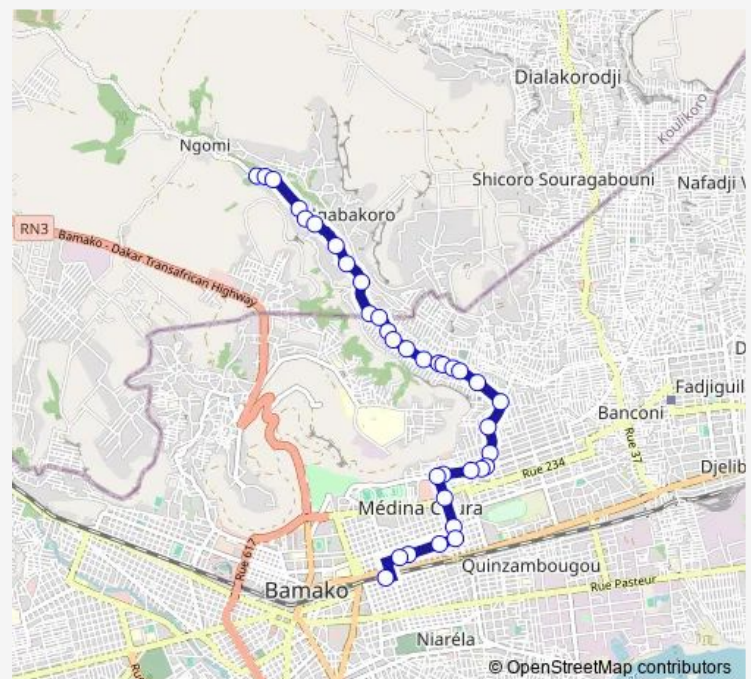

Thursday 08:30

Friday 08:30

Saturday 08:30

Sunday 08:30

Route info

Direction: Arrêt Folon

Stops: 35

Trip Duration: 0 hour 51 min

■ 16 — Sotrama 16 : Railda ⇌ Sikoro/Hippodrome2

Sur la Côte Hippodrom

Carrefour Alpha Ba

Après le feu

Devant la Banque Bcs

Arrêt

Marché d'Alloko

Nouveau goudron

Wednesday 07:35

Thursday 07:35

Friday 07:35

Saturday 07:35

Sunday 07:35

Route info

Direction: Railda L16

Stops: 25