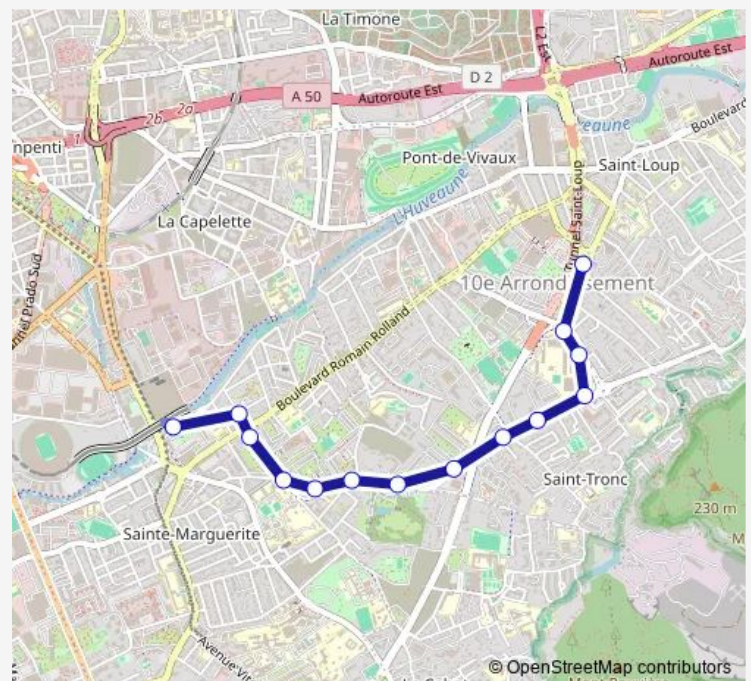

Wednesday 04:45-20:50

Thursday 04:45-20:50

Friday 04:45-20:50

Saturday 04:45-20:50

Sunday 04:45-20:50

Route info

Direction: CC St Loup

Stops: 14

Trip Duration: 0 hour 10 min

16 — Métro Ste Marguerite Dromel - CC St Loup

Direction

Parc des Bruyères — Métro Ste Marguerite Dromel

21 stops

[Open route schedule](#)

Parc des Bruyères

3 Ponts Canal

Thursday 07:00-20:05

Friday 07:00-20:05

Saturday 07:00-20:05

Sunday 07:00-20:05

Route info

Direction: Métro Ste Marguerite Dromel

Stops: 23

Trip Duration: 0 hour 13 min