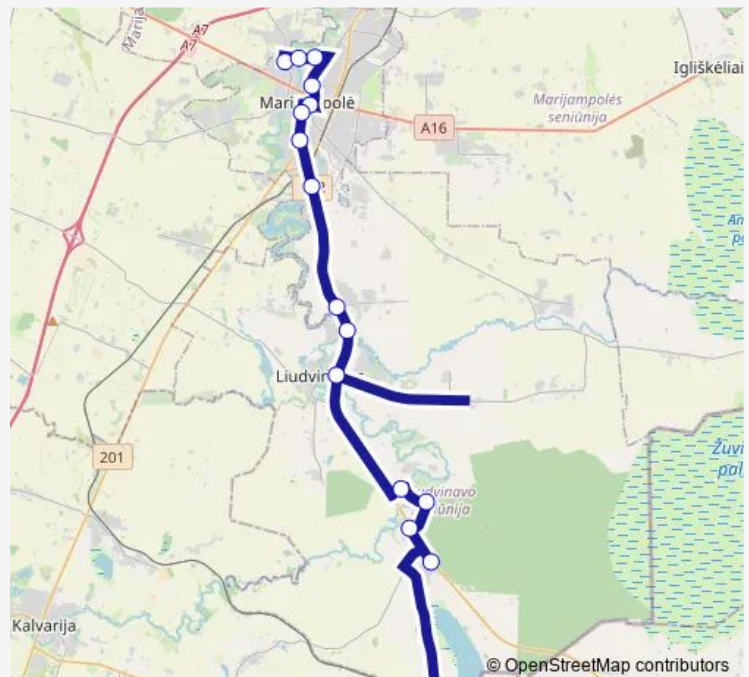

Sūduvos stadionas

Degučiai (apsisukimas)

Mokolų g. (apsisukimas)

**Route schedule**

Želsva — Mokolų g. (apsisukimas)

Monday 08:30

Tuesday 08:30

Wednesday 08:30

Thursday 08:30

Friday 08:30

Saturday —

Sunday —

**Route info**

Direction: Želsva

Stops: 14

Trip Duration: 0 hour 28 min

16 — Mokolai-Liudvinavas-Kūlokai-Bukta-Želsva-Naujiena

**BusMaps**

**Direction**

Želsva — Mokolų g. (apsisukimas)

15 stops

[Open route schedule](#)

Želsva

Girininkija