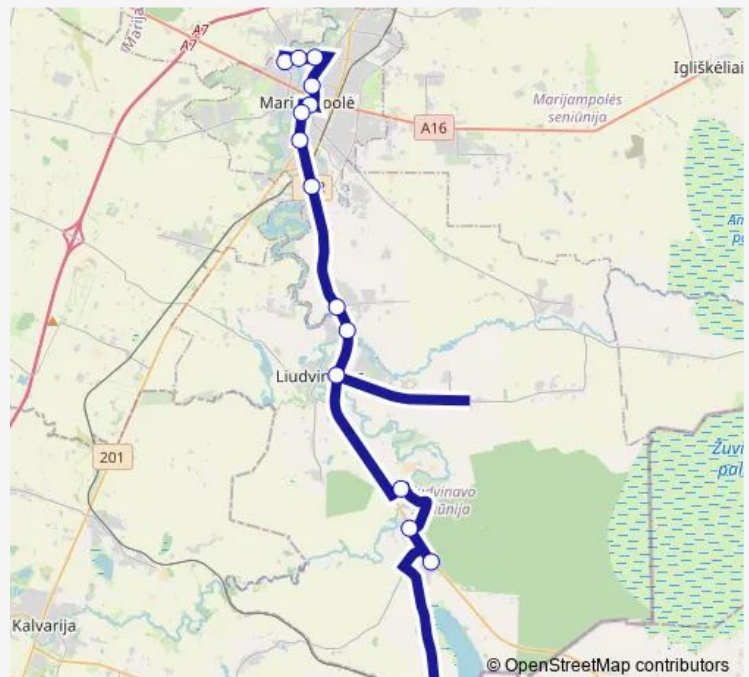

Degučiai (apsisukimas)

Mokolų g. (apsisukimas)

**Route schedule**

Želsva — Mokolų g. (apsisukimas)

Monday 08:30

Tuesday 08:30

Wednesday 08:30

Thursday 08:30

Friday 08:30

Saturday —

Sunday —

**Route info**

Direction: Želsva

Stops: 14

Trip Duration: 0 hour 28 min

**16 — Mokolai-Liudvinavas-Kūlokai-Bukta-Želsva-Naujiena****BusMaps**

**Direction**

Želsva — Mokolų g. (apsisukimas)

15 stops

[Open route schedule](#)

Želsva

Girininkija

Buktos sodai

Buktos kaimas