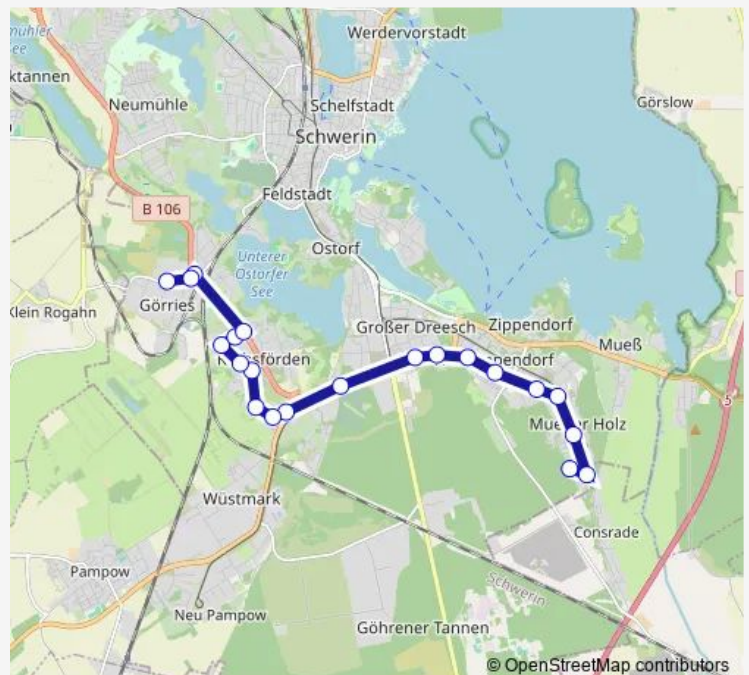

Direction

Schwerin Kantstraße — Schwerin Grabenstraße

11 stops

[Open route schedule](#)

Schwerin Kantstraße

Schwerin Otto-v-Guericke-Str

Schwerin Hegelstraße

Schwerin Keplerstraße

Schwerin Am Fernsehturm

Schwerin Magdeburger Straße

Schwerin Tallinner Straße

Schwerin Am Grünen Tal

Schwerin Andrej-Sacharow-Str

Schwerin Waldfriedhof

Schwerin Grabenstraße

Route schedule

Route info

Direction: Schwerin Kantstraße

Stops: 11

Trip Duration: 0 hour 16 min

Direction

Schwerin Kantstraße — Schwerin Anthony-Fokker-Straße

21 stops

[Open route schedule](#)

Schwerin Kantstraße

Schwerin Otto-v-Guericke-Str

Schwerin Hegelstraße

Schwerin Keplerstraße

Schwerin Am Fernsehturm

Schwerin Magdeburger Straße

Schwerin Tallinner Straße

Schwerin Am Grünen Tal