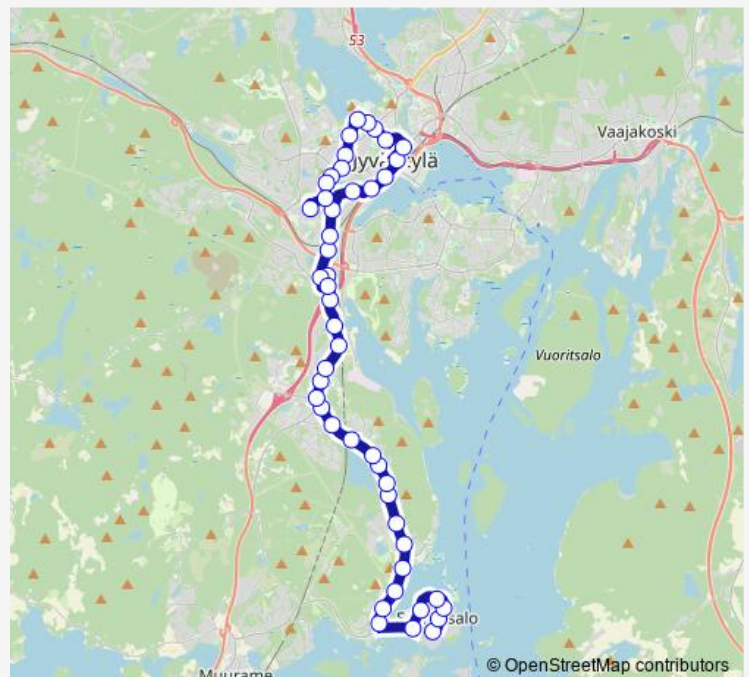

Thursday 05:15-22:05

Friday 05:15-22:05

Saturday 10:05-19:05

Sunday 10:05-19:05

Route info

Direction: Keskussairaala 1

Stops: 46

Trip Duration: 0 hour 53 min

16 — Muuratsalo-Keskussairaala

BusMaps

Valimontie E

Keljonranta E

Sysmäla E

Keljonkankaan koulu 2

Sorvi 2

Keljonkangas E