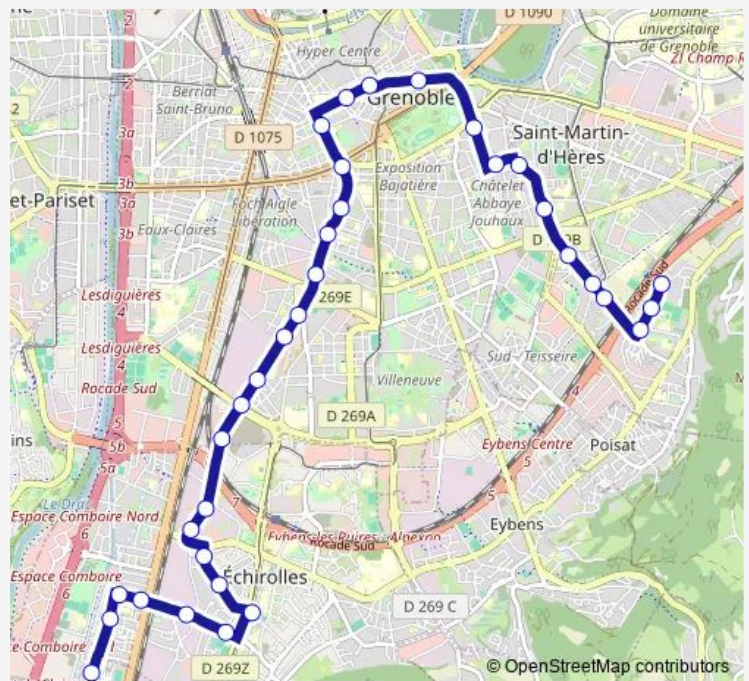

### Direction

Saint-Martin-d'Hères, Les Alloves — Le Pont-de-Claix, Gendarmerie

36 stops

[Open route schedule](#)

- Saint-Martin-d'Hères, Les Alloves
- Saint-Martin-d'Hères, Glaïeuls
- Saint-Martin-d'Hères, Croix du Pâtre
- Saint-Martin-d'Hères, Potié
- Saint-Martin-d'Hères, Etienne Grappe
- Saint-Martin-d'Hères, Edmond Rostand
- Saint-Martin-d'Hères, Houille Blanche
- Saint-Martin-d'Hères, Bon Pasteur
- Saint-Martin-d'Hères, Grand Châtelet
- Grenoble, Jeanne d'Arc
- Grenoble, Madeleine
- Grenoble, Bir Hakeim
- Grenoble, Verdun - Préfecture
- Grenoble, Docteur Martin
- Grenoble, Caserne de Bonne
- Grenoble, Gustave Rivet
- Grenoble, Rue des Déportés
- Grenoble, Capuche
- Grenoble, Eugène Sue
- Grenoble, Clos d'Or

### Route schedule

Saint-Martin-d'Hères, Les Alloves — Le Pont-de-Claix, Gendarmerie

Monday	05:22-20:16
Tuesday	05:22-20:16
Wednesday	05:22-20:16
Thursday	05:22-20:16
Friday	05:22-20:16
Saturday	05:22-20:16
Sunday	07:00-20:00

### Route info

Direction: Saint-Martin-d'Hères, Les Alloves

Stops: 36

Trip Duration: 0 hour 51 min

16 — Pont-DE-Claix Gendarmerie / Saint-Martin-D Hères Les Alloves

Grenoble, Massenet

Grenoble, Beauvert

Grenoble, Verlaine

## Direction

Le Pont-de-Claix, Gendarmerie — Saint-Martin-d'Hères, Les Alloves

34 stops

[Open route schedule](#)

Le Pont-de-Claix, Gendarmerie

Échirolles, Danielle Casanova

Échirolles, Colonel Manhès

Échirolles, Bayard