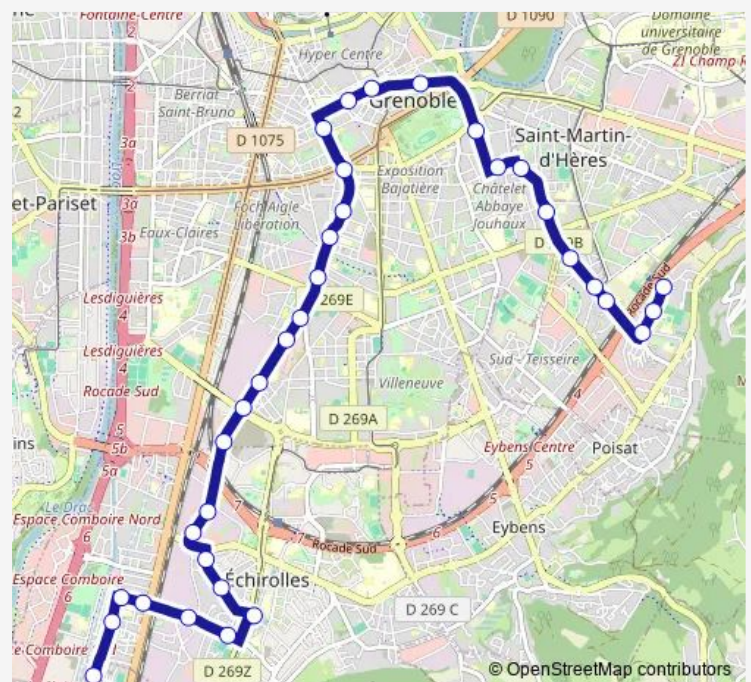

Grenoble, Gustave Rivet

Grenoble, Rue des Déportés

Grenoble, Capuche

Grenoble, Eugène Sue

Grenoble, Clos d'Or

Route schedule

Saint-Martin-d'Hères, Les Alloves — Le Pont-de-Claix, Gendarmerie

Monday	05:22-20:16
Tuesday	05:22-20:16
Wednesday	05:22-20:16
Thursday	05:22-20:16
Friday	05:22-20:16
Saturday	05:22-20:16
Sunday	07:00-20:00

Route info

Direction: Saint-Martin-d'Hères, Les Alloves

Stops: 36

Trip Duration: 0 hour 51 min

Grenoble, Massenet

Grenoble, Beauvert

Grenoble, Verlaine

Grenoble, Les Essarts

Échirolles, Colonel Manhès

Échirolles, Danielle Casanova

Échirolles, Vassieux

Le Pont-de-Claix, Gendarmerie

Direction

Le Pont-de-Claix, Gendarmerie — Saint-Martin-d'Hères, Les Alloves

34 stops

[Open route schedule](#)

Sunday 07:00-20:00

Route info

Direction: Le Pont-de-Claix, Gendarmerie

Stops: 34

Trip Duration: 0 hour 43 min

Grenoble, Madeleine

Grenoble, Jeanne d'Arc

Grenoble, Grand Châtelet