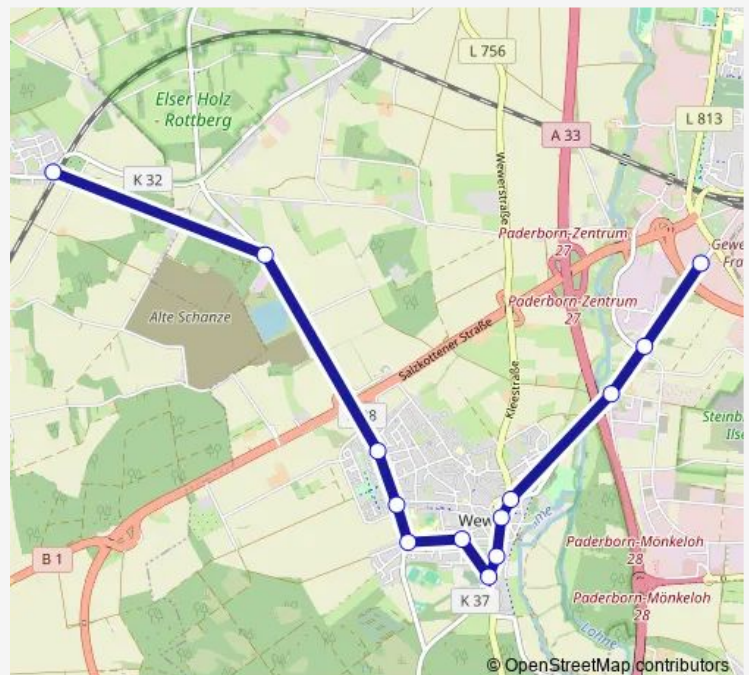

Direction

Scharmede — Paderborn, Barkhausen

11 stops

[Open route schedule](#)

Scharmede

Pb-Elsen, Alte Schanze

Pb-Wewer, Lesteweg

Pb-Wewer, Triftweg

Pb-Wewer, Delbrücker Weg

Pb-Wewer, Weikenweg

Pb-Wewer, Fixberg

Pb-Wewer, Winkelsgarten

Pb-Wewer, Im Tigg

Pb-Wewer, Hauptstraße

Paderborn, Barkhausen

Route schedule

Scharmede — Paderborn, Barkhausen

Monday	06:41
Tuesday	06:41
Wednesday	06:41
Thursday	06:41
Friday	06:41
Saturday	—
Sunday	—

Route info

Direction: Scharmede

Stops: 11

Route Duration: 0 hour 10 min

Direction

Paderborn, Betriebshof — Scharmede

15 stops

[Open route schedule](#)

Paderborn, Betriebshof

Paderborn, Oberes Feld

Paderborn, Barkhausen

Pb-Wewer, Hauptstraße

Pb-Wewer, Im Tigg