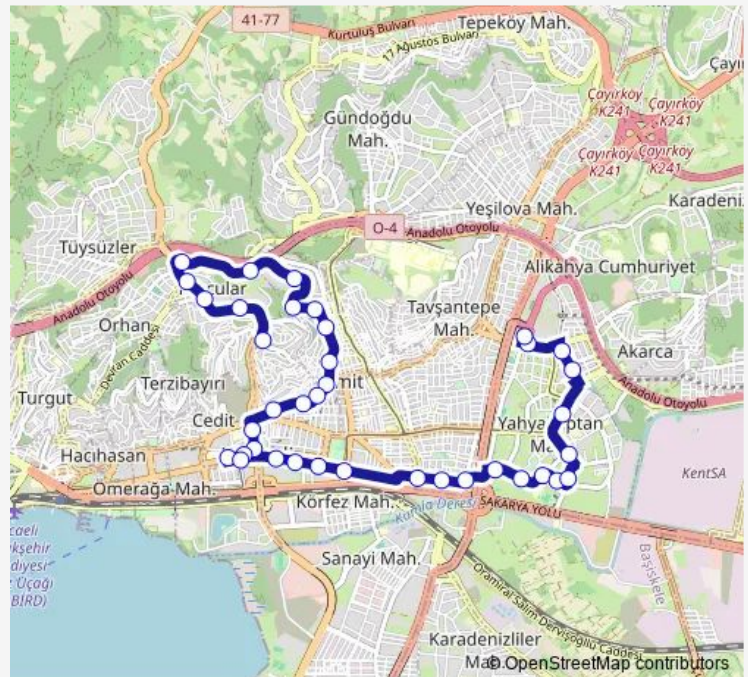

Direction

Erenler — DOĞU TERMİNALİ DEPOLAMA ALANI

38 stops

[Open route schedule](#)

- Erenler
- Cedit 1
- Muhammer Aksoy İ.Ö.O
- Tuana Evleri 2
- Eski İstanbul Caddesi
- İzmitkent 1
- İzmitkent 3
- Asri Mezarlık 2
- Asri Mezarlık 5
- Asri Mezarlık 4
- Bahriye
- Murat
- Evliya Celebi
- Kanlibağ
- Kapalı Pazar
- Gazanfer Bilge Bulvarı
- Fakülte
- Fakülte 1
- DR. Abdullah Yılmaz
- Eren Camii
- Şehit Rafet Karacan

Route schedule

Erenler — DOĞU TERMİNALİ DEPOLAMA ALANI

Monday	06:45-21:30
Tuesday	06:45-21:30
Wednesday	06:45-21:30
Thursday	06:45-21:30
Friday	06:45-21:30
Saturday	06:45-21:30
Sunday	07:00-21:00

Route info

Direction: Erenler

Stops: 38

Trip Duration: 0 hour 22 min

16 — Erenler-Kentkonut1/2/3-Valilik-Yahyakaptan-Otogar

Rafet Karacan Cad. Valilik

Şehit Rafet Karacan Bulvari

Ađlayan Çinar 1

Demokrasi Caddesi 2

Friday 07:30-21:30

Saturday 07:30-21:30

Sunday 07:00-21:00

Route info

Direction: Doğu Terminali Çıkış

Stops: 35

Trip Duration: 0 hour 21 min

Asri Mezarlik 1