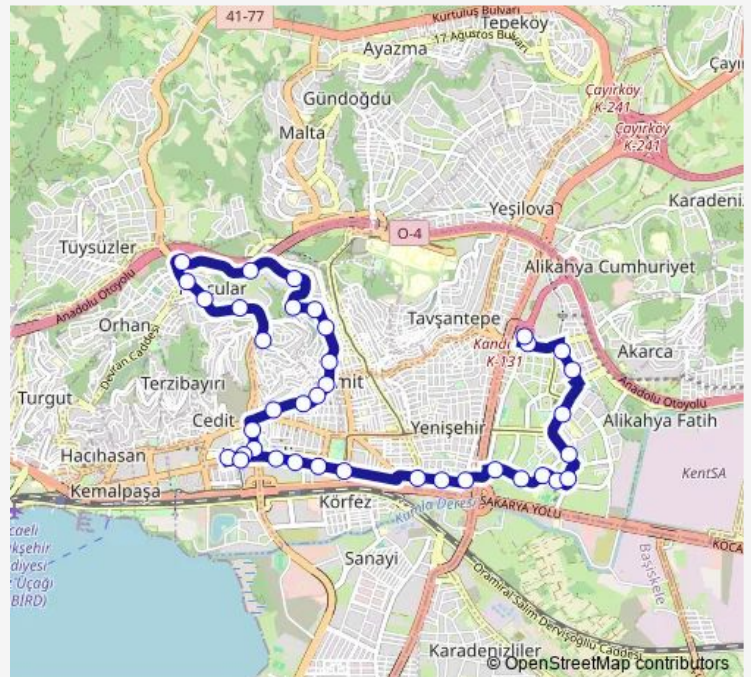

### Direction

Erenler — Doğu Terminali Depolama Alanı

38 stops

[Open route schedule](#)

- Erenler
- Cedit 1
- Muhammer Aksoy İ.Ö.O
- Tuana Evleri 2
- Eski İstanbul Caddesi
- İzmitkent 1
- İzmitkent 3
- Asri Mezarlık 2
- Asri Mezarlık 5
- Asri Mezarlık 4
- Bahriye
- Murat
- Evliya Celebi
- Kanlibağ
- Kapalı Pazar
- Gazanfer Bilge Bulvarı
- Fakülte
- Fakülte 1
- DR. Abdullah Yılmaz
- Eren Camii
- Şehit Rafet Karacan

### Route schedule

Erenler — Doğu Terminali Depolama Alanı

Monday	06:45-21:30
Tuesday	06:45-21:30
Wednesday	06:45-21:30
Thursday	06:45-21:30
Friday	06:45-21:30
Saturday	06:45-21:30
Sunday	07:00-21:00

### Route info

Direction: Erenler

Stops: 38

Trip Duration: 0 hour 22 min

16 — Erenler-Kentkonut1/2/3-Valilik-Yahyakaptan-Otogar

Rafet Karacan Cad. Valilik

Şehit Rafet Karacan Bulvari

Ağlayan Çınar 1

## Route info

Direction: Doğu Terminali Çikiş

Stops: 35

Trip Duration: 0 hour 21 min

Asri Mezarlik 1

İzmitkent 5. Etap

İzmitkent 4

Toki Konutlari