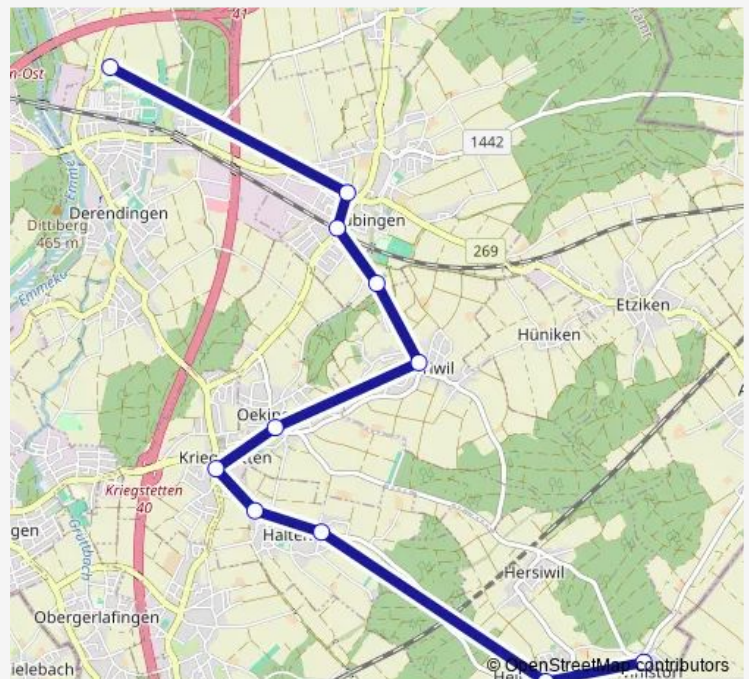

Direction

Derendingen, Oberstufenzentrum — Winistorf, Mösli

11 stops

[Open route schedule](#)

Derendingen, Oberstufenzentrum

Subingen, Dorf

Subingen, Bahnhof

Subingen, Schulzentrum

Horriwil, Post

Oekingingen, Horriwilstrasse

Kriegstetten, Dorfplatz

Halten, Käserei

Halten, Ausserdorf

Heinrichswil

Winistorf, Mösli

Route schedule

Route info

Direction: Derendingen, Oberstufenzentrum

Stops: 11

Trip Duration: 0 hour 20 min

Direction

Winistorf, Mösli — Derendingen, Oberstufenzentrum

12 stops

[Open route schedule](#)

Wednesday 07:02

Thursday 07:02

Friday 07:02

Saturday —

Sunday —

Route info

Direction: Winistorf, Mösli

Stops: 12