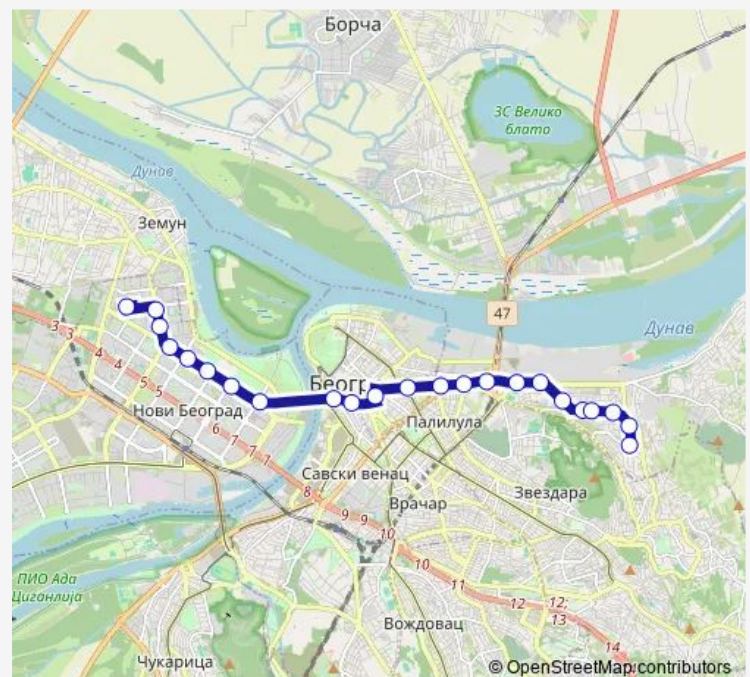

Saturday 04:40-24:00

Sunday 04:40-24:00

Route info

Direction: Novi Beograd /Paviljoni/

Stops: 23

Trip Duration: 0 hour 41 min

Salvadora Aljendea

Karaburma 2

Direction

Karaburma 2 — Novi Beograd /Paviljoni/

22 stops

[Open route schedule](#)

Karaburma 2

Salvadora Aljendea

Husinjskih Rudara

Stevana Hristića