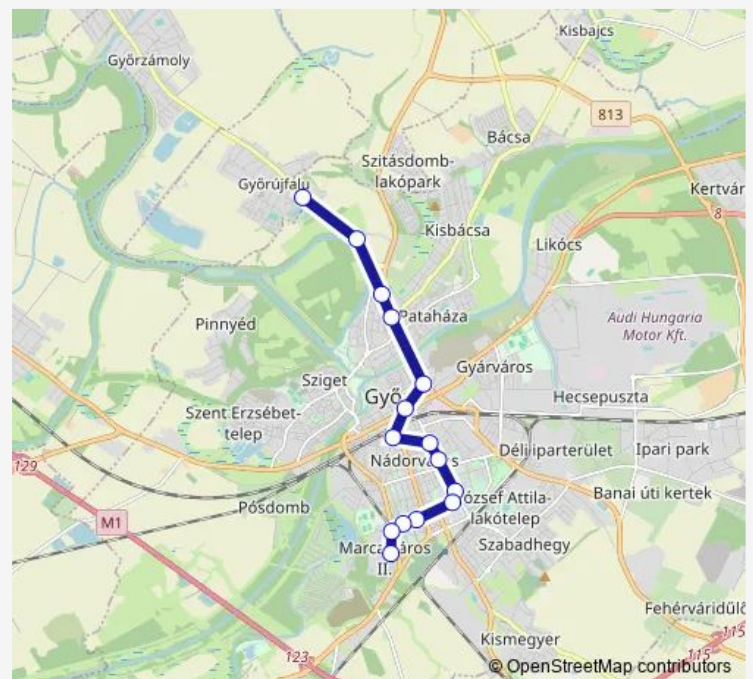

Bus 16 Marcalváros, Kovács Margit utca / Keverőtelep (Újfalu lakópark)

[Go to website](#)

Direction

Keverőtelep (Újfalu lakópark) — Marcalváros, Kovács Margit utca

15 stops

[Open route schedule](#)

Keverőtelep (Újfalu lakópark)

Tihanyi Árpád út, kórház

Vasvári Pál utca, kórház, főbejárat

Lajta út, posta

Lajta út, gyógyszertár

Bakonyi út, marcalvárosi aluljáró

Marcalváros, Kovács Margit utca

Route schedule

Keverőtelep (Újfalu lakópark) — Marcalváros, Kovács Margit utca

Monday	06:58
Tuesday	06:58
Wednesday	06:58
Thursday	06:58
Friday	06:58
Saturday	06:58
Sunday	—

Route info

Direction: Keverőtelep (Újfalu lakópark)

Stops: 15

Trip Duration: 0 hour 30 min

Direction

Marcalváros, Kovács Margit utca — Keverőtelep (Újfalu lakópark)

16 stops

[Open route schedule](#)

Marcalváros, Kovács Margit utca

Bakonyi út, Gerence út

Lajta út, gyógyszertár

Lajta út, posta

Vasvári Pál utca, kórház, főbejárat

Tihanyi Árpád út, kórház