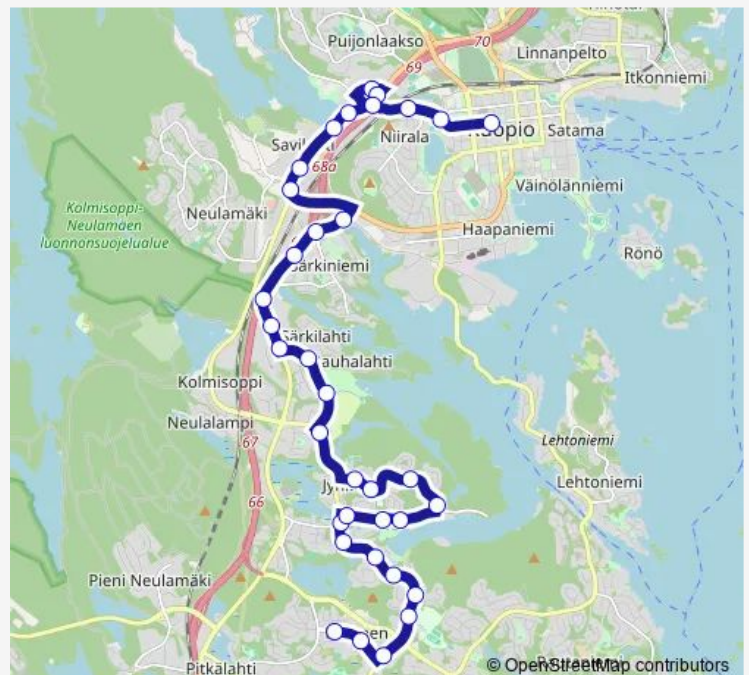

### Route schedule

Pyörönkaari I — Keskusta 6

Monday 05:30-22:45

Tuesday 05:30-22:45

Wednesday 05:30-22:45

Thursday 05:30-22:45

Friday 05:30-01:45<sup>+1</sup>

Saturday 06:40-01:40<sup>+1</sup>

### Route info

Direction: Pyörönkaari I

Stops: 35

Trip Duration: 0 hour 26 min

■ 16 — Keskusta-Jynkkä-Pyörönkaari

BusMaps

Herman P

Kivikkotie P