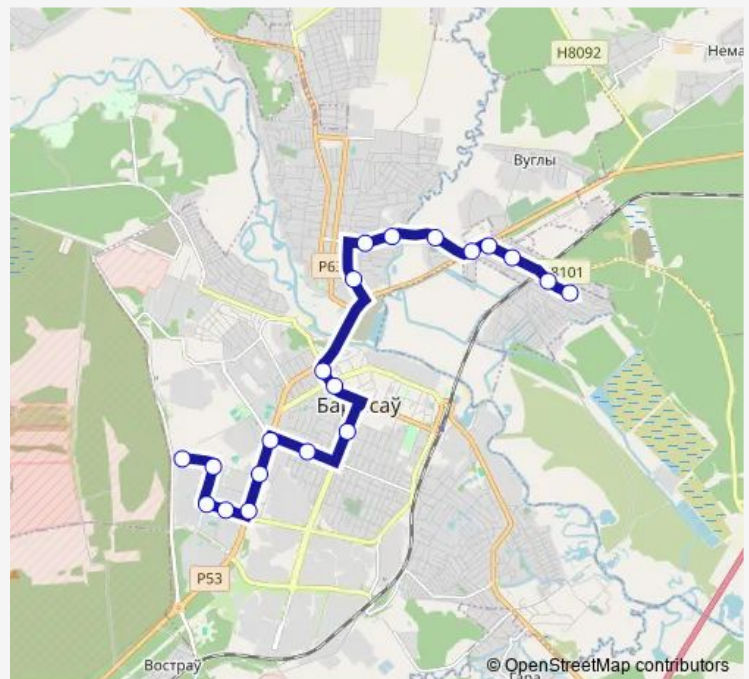

Bus 16[Go to website](#)**Direction**

Микрорайон-6 — улица Панфилова

20 stops

[Open route schedule](#)

Микрорайон-6

2-я школа

4-я поликлиника

Оптика

СШ №1

река Сха

Улица Чехова

улица Партизанская

Поворот на Пирогова

Улица Пигорова

Детский сад-школа

улица Панфилова

Route schedule

Микрорайон-6 — улица Панфилова

Monday 06:00-17:40

Tuesday 06:00-17:40

Wednesday 06:00-17:40

Thursday 06:00-17:40

Friday 06:00-17:40

Saturday 07:20-16:20

Sunday 07:20-16:20

Route info

Direction: Микрорайон-6

Stops: 20

Trip Duration: 0 hour 42 min

■ 16

BusMaps

Direction