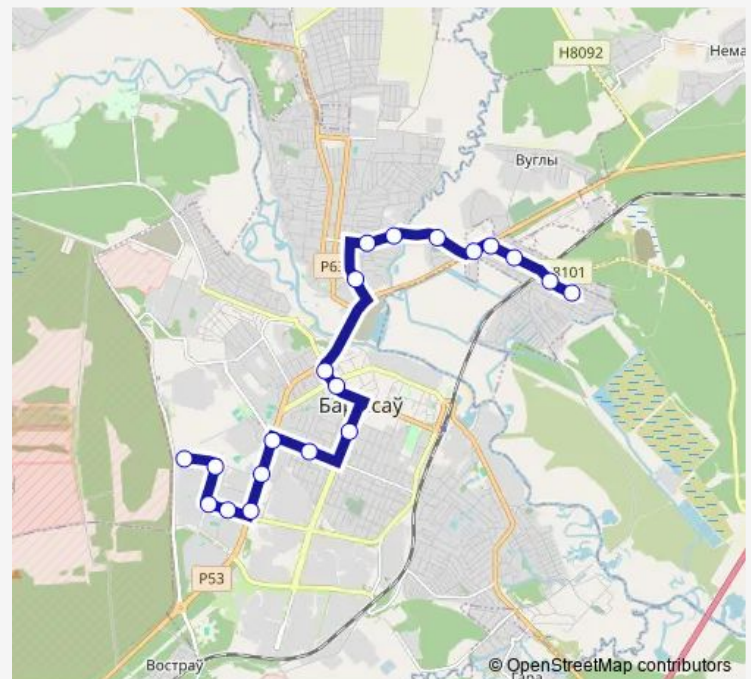

Bus 16

[Go to website](#)

Direction

Микрорайон-6 — улица Панфилова

20 stops

[Open route schedule](#)

Микрорайон-6

2-я школа

Борисовхлебпром (временный)

улица Полка Нормандия-Неман

СШ №1

река Сха

Улица Чехова

улица Партизанская

Поворот на Пирогова

Улица Пигорова

Friday 06:00-17:40

Saturday 07:20-16:20

Sunday 07:20-16:20

Route info

Direction: Микрорайон-6

Stops: 20

Trip Duration: 0 hour 42 min

Direction

улица Панфилова — Микрорайон-6

23 stops

[Open route schedule](#)

улица Панфилова

Детский сад-школа

улица Пигорова

Поворот на Пирогова

ул. Партизанская