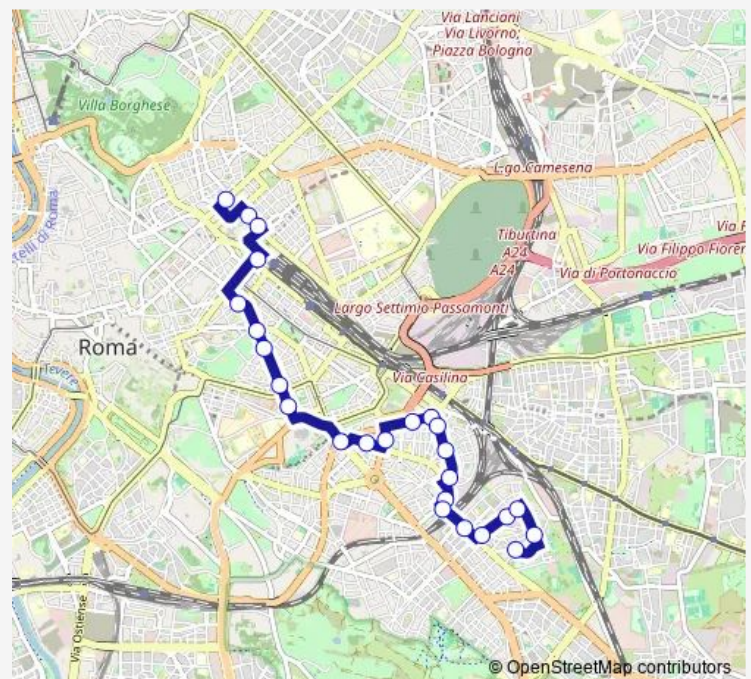

Thursday 05:30-24:00

Friday 05:30-24:00

Saturday 05:44-24:00

Sunday 05:30-24:00

Route info

Direction: Costamagna

Stops: 26

Trip Duration: 0 hour 42 min

Volturno/Gaeta

Volturno/Cernaia

Palestro

XX Settembre/Piave

XX Settembre

Direction

XX Settembre — Costamagna

26 stops

[Open route schedule](#)

XX Settembre

Volturno/Cernaia

Volturno

Termini (MA-MB-Fs)

S. Maria Maggiore

Merulana/Brancaccio

Merulana/Mecenate

Merulana/Labicana

Merulana/S. Giovanni

Porta SAN Giovanni

Appia-SAN Giovanni (MA - Mc)

Taranto/Rimini

Monza/Taranto

LA SPEZIA-LODI (MC)

LA Spezia/Lodi