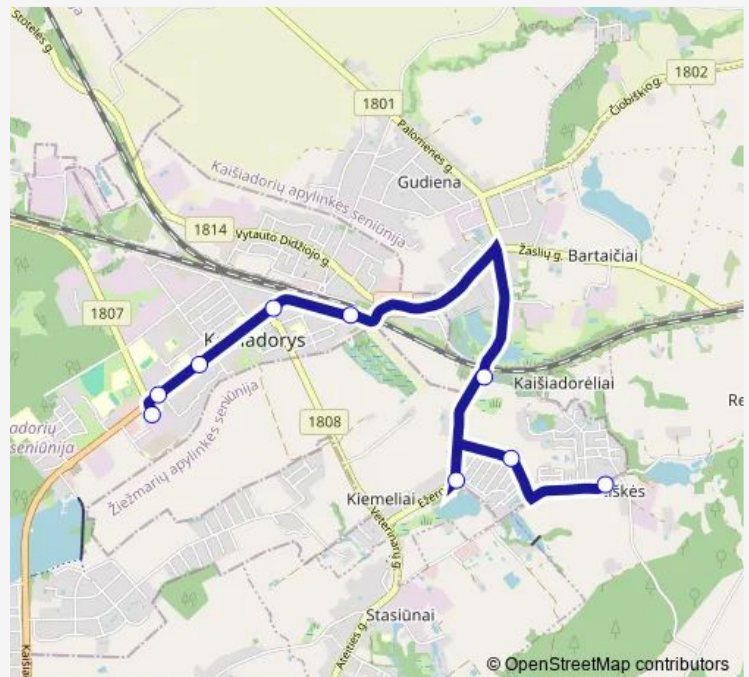

Bus 16 Autobusų stotis - Kaišiadorių miesto civilinės kapinės - Sodų Bendrija Sodžius

[Go to website](#)

Direction

Kaišiadorių autobusų stotis — Sodų bendrija Sodžius Kriaučiškių ežeras

9 stops

[Open route schedule](#)

Sodų bendrija Sodžius Kriaučiškių ežeras

Route schedule

Kaišiadorių autobusų stotis — Sodų bendrija Sodžius Kriaučiškių ežeras

Monday	—
Tuesday	12:30
Wednesday	—
Thursday	12:30
Friday	—
Saturday	12:30
Sunday	—

Route info

Direction: Kaišiadorių autobusų stotis

Stops: 9

Trip Duration: 0 hour 17 min

16 — Autobusų stotis - Kaišiadorių miesto civilinės kapinės - Sodų Bendrija Sodžius

BusMaps

Direction

Sodų bendrija Sodžius Kriaučiškių ežeras — Kaišiadorių autobusų stotis

9 stops

[Open route schedule](#)

Sodų bendrija Sodžius Kriaučiškių ežeras

Sodų bendrija Sodžius Vidurio g.

Kaišiadorių civilinės kapinės

Kęstučio g.

Pėsčiųjų tiltas

Centras