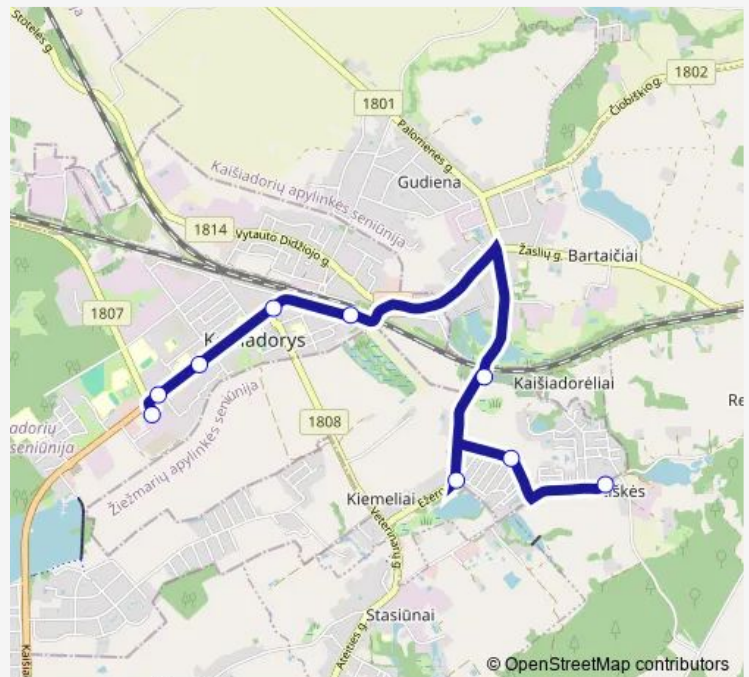

Bus 16 Autobusų stotis - Kaišiadorių miesto civilinės kapinės - Sodų Bendrija Sodžius

[Go to website](#)

Direction

Kaišiadorių autobusų stotis — Sodų bendrija Sodžius Kriaučiškių ežeras

9 stops

[Open route schedule](#)

Sodų bendrija Sodžius Kriaučiškių ežeras

Route schedule

Kaišiadorių autobusų stotis — Sodų bendrija Sodžius Kriaučiškių ežeras

Monday	—
Tuesday	12:30
Wednesday	—
Thursday	12:30
Friday	—
Saturday	12:30
Sunday	—

Route info

Direction: Kaišiadorių autobusų stotis

Stops: 9

Trip Duration: 0 hour 17 min

16 — Autobusų stotis - Kaišiadorių miesto civilinės kapinės - Sodų Bendrija Sodžius

Direction

Sodų bendrija Sodžius Kriaučiškių ežeras — Kaišiadorių autobusų stotis

9 stops

[Open route schedule](#)

Sodų bendrija Sodžius Kriaučiškių ežeras

Sodų bendrija Sodžius Vidurio g.

Kaišiadorių civilinės kapinės

Kęstučio g.

Pėsčiųjų tiltas

Centras