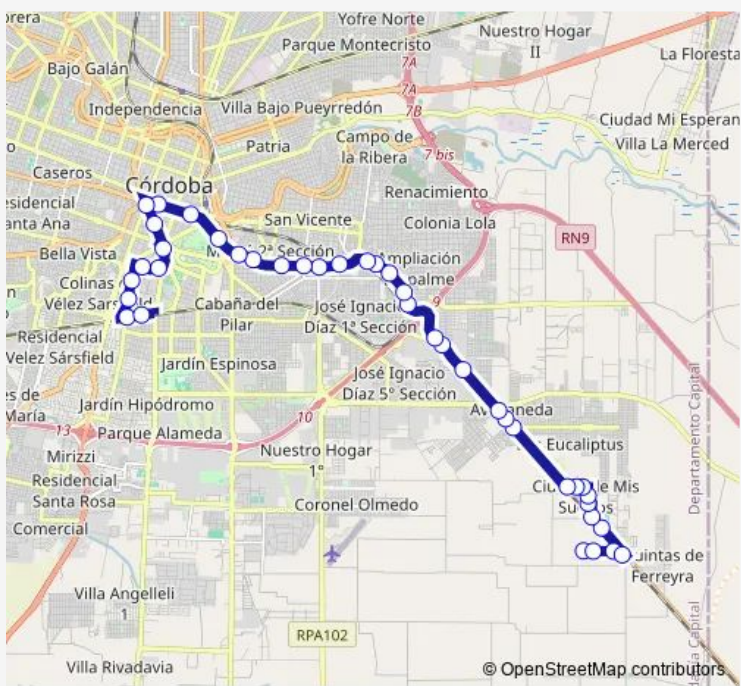

Direction
 Córdoba S/N — Avenida Cruz Roja Argentina 522
 40 stops
[Open route schedule](#)

- Córdoba S/N
- Córdoba S/N
- Avenida Gdor. Amadeo Sabattini S/N
- Avenida Gdor. Amadeo Sabattini S/N
- Avenida Gdor. Amadeo Sabattini S/N
- Ruta Nacional 1v09 S/N
- Dirección desconocida
- Ciudad De Mis Suenos S/N
- Dirección desconocida
- Dirección desconocida
- Avenida Amadeo Sabattini 6963
- Avenida Amadeo Sabattini 6122
- Avenida Amadeo Sabattini 5993
- Avenida Amadeo Sabattini 5827
- Avenida Amadeo Sabattini 5351
- Avenida Amadeo Sabattini 5195
- Avenida Amadeo Sabattini 5068
- Avenida Gobernador Amadeo Sabattini 4818
- Carnerillo 2199
- Avenida Amadeo Sabattini 4289
- Avenida Amadeo Sabattini S/N

Route schedule
 Córdoba S/N — Avenida Cruz Roja Argentina 522

Monday	00:15-23:15
Tuesday	00:15-23:15
Wednesday	00:15-23:15
Thursday	00:15-23:15
Friday	00:15-23:15
Saturday	05:00-22:26
Sunday	05:10-23:18

Route info
 Direction: Córdoba S/N
 Stops: 40
 Trip Duration: 1 hour 2 min

Centeno 3800

Avenida Gobernador Amadeo Sabattini 3331

Avenida Sabattini 2933

Avenida Sabattini 2613

Avenida Sabattini 2193

Avenida Sabattini 1677

Venezuela 113

Avenida Ingeniero Medina Allende S/N

Maestro Marcelo López 3524

Avenida Cruz Roja Argentina 349

Avenida Cruz Roja Argentina 522

Direction

Lisardo Novillo Saravia 692 — Cumbres de Gaspar

56 stops